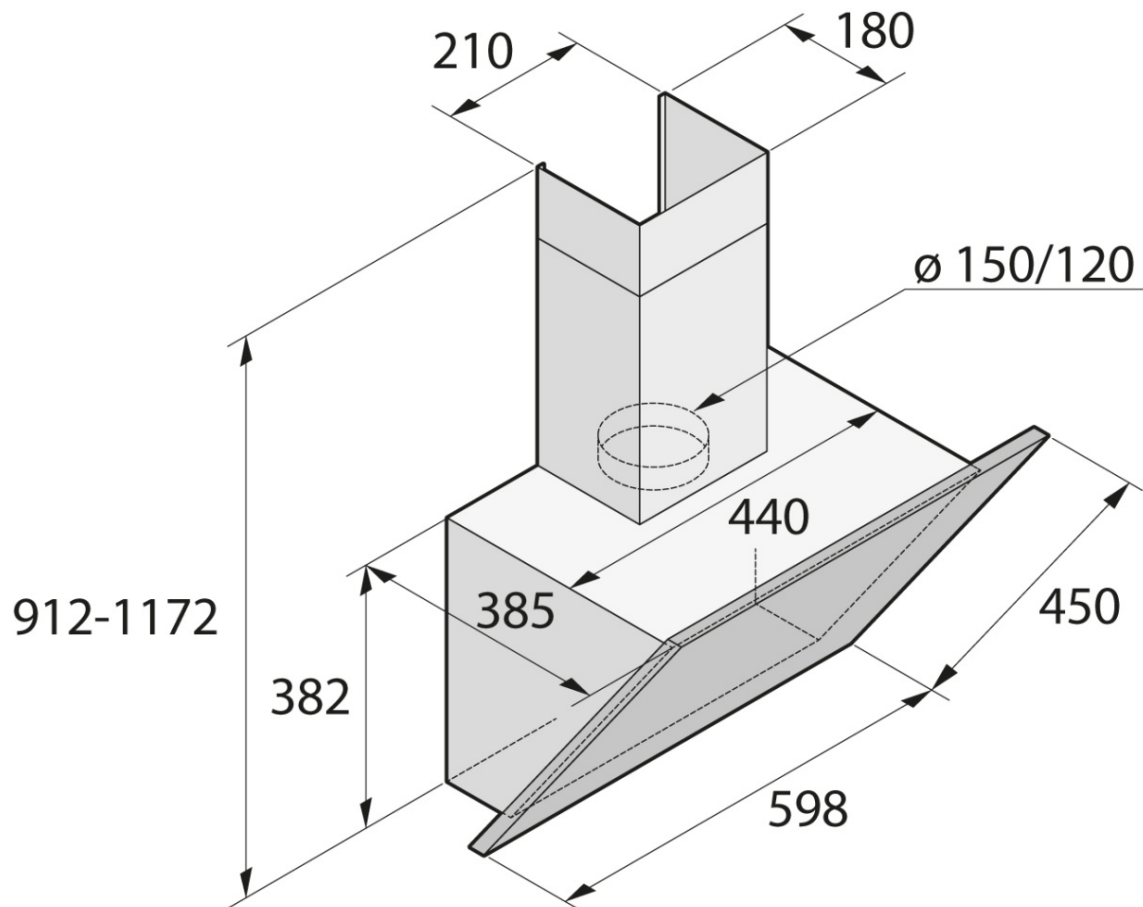

Дизайн-лінія: CRAFT

Чорне скло та нержавіюча сталь

Габаритні розміри (вхшхг): 38,2 × 59,8 × 38,5 см

A

Конструкція та особливості

- Корпус: Нержавіюча сталь + скло
- Кількість фільтрів: 2
- Макс.рівень шуму: 65 дБ(А)
- Клас енергоспоживання: А
- Інтенсивний режим: 720 м³/год.
- Матеріал жирового фільтру: Металевий фільтр
- Потужність двигуна: 270 Вт

Технічні характеристики

- Клас енергоспоживання: А
- Щорічне споживання електроенергії: 47,7 кВт
- Загальна потужність освітлення: 2 Вт
- Приєднувальна потужність: 272 Вт
- Частота: 50 Hz

Розміри

- Габаритні розміри (вхшхг): 38,2 × 59,8 × 38,5 см
- Висота корпусу (мін/макс): 53 / 79 см
- Приєднувальний кабель: 1,1 м
- Діаметр вихідного отвору: 15 см
- Вага нетто: 11,5 кг

Специфікація

(Мельбурн, Австралія)
Телефон: 1300 00 2756 - Факс: 03 8551 2220
Електронна адреса:

ASKO
Inspired by Scandinavia

- Розміри в упаковці (в×ш×г): 55,5 × 67,5 × 48,5 см
- Вага брутто: 16,07 кг
- Шифр приладу: 573408
- EAN код: 3838782005510