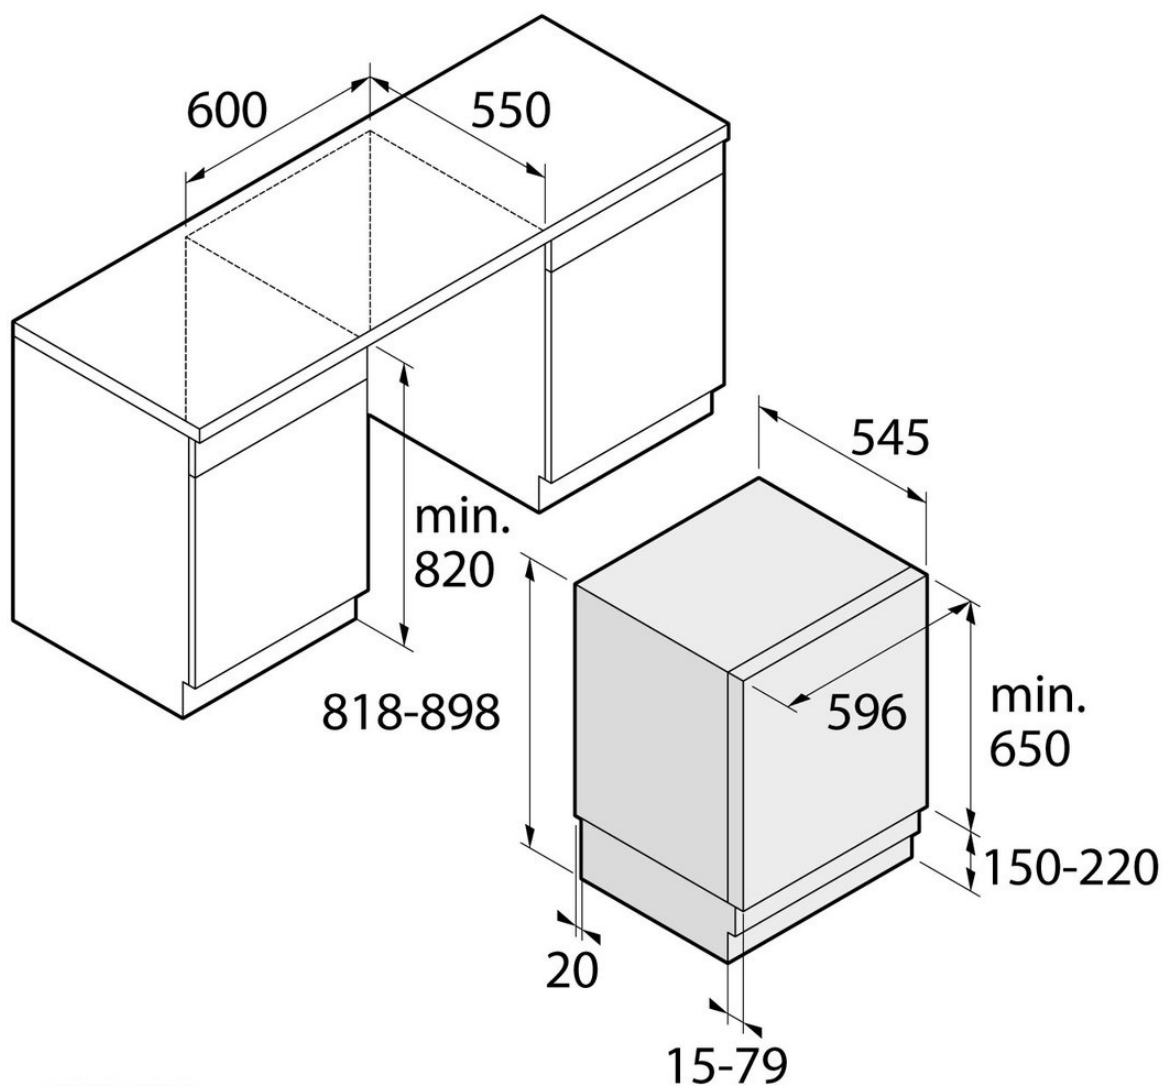

### Përdorimi dhe fleksibiliteti

- Vëllimi i përgjithshëm: 143 L
- Kapaciteti i hapësirës së ftohjes: 143 L
- Numri i hapësirave të veçanta për gjalpë dhe djathë: 1 depozitë MultiBox
- Sirtar/kuti me tërheqje: Sirtar i madh xhami me tërheqje
- Sirtarë në derën e frigoriferit: 1 raft dere me lartësi të aadaptueshme SimpleSlide, 1 raft i sipërm i aadaptueshëm
- Derë me mbajtëse për shishet: 1 enë teke pa bllokues
- Sirtar për perimet: 1 sirtar për perimet
- Ndiriçim LED në pjesën anësore
- Raftë xhami: 3
- Numri i rafteve të xhamit: 3

### Dizajni dhe përshtatja

- Menteshat e derës: Menteshë për mbyllje të butë krah-për-krah
- Përshtatje e lartësisë: Këmbë të aadaptueshme
- Këmbët: 4
- Këmbë të aadaptueshme: 4
- Mundësohet si pajisje shtesë
- Hapja e derës: Hapja e derës nga të dyja anët
- Përmasat min.-maks. të vendit të montimit: 82-90 × 60 × 55 cm

### Përmasat

- Përmasat e produktit: 82 × 59,6 × 54,5 cm
- Gjatësia e kordonit elektrik: 2,0 m
- Peshë neto: 33 Kg

### Informacione të logjistikës

- Përmasat e produktit të paketuar: 88 × 63,5 × 60 cm
- Peshë bruto e pajisjes: 35 Kg
- Kodi i artikullit: 535173
- Kodi EAN: 3838942104343

KU1190A