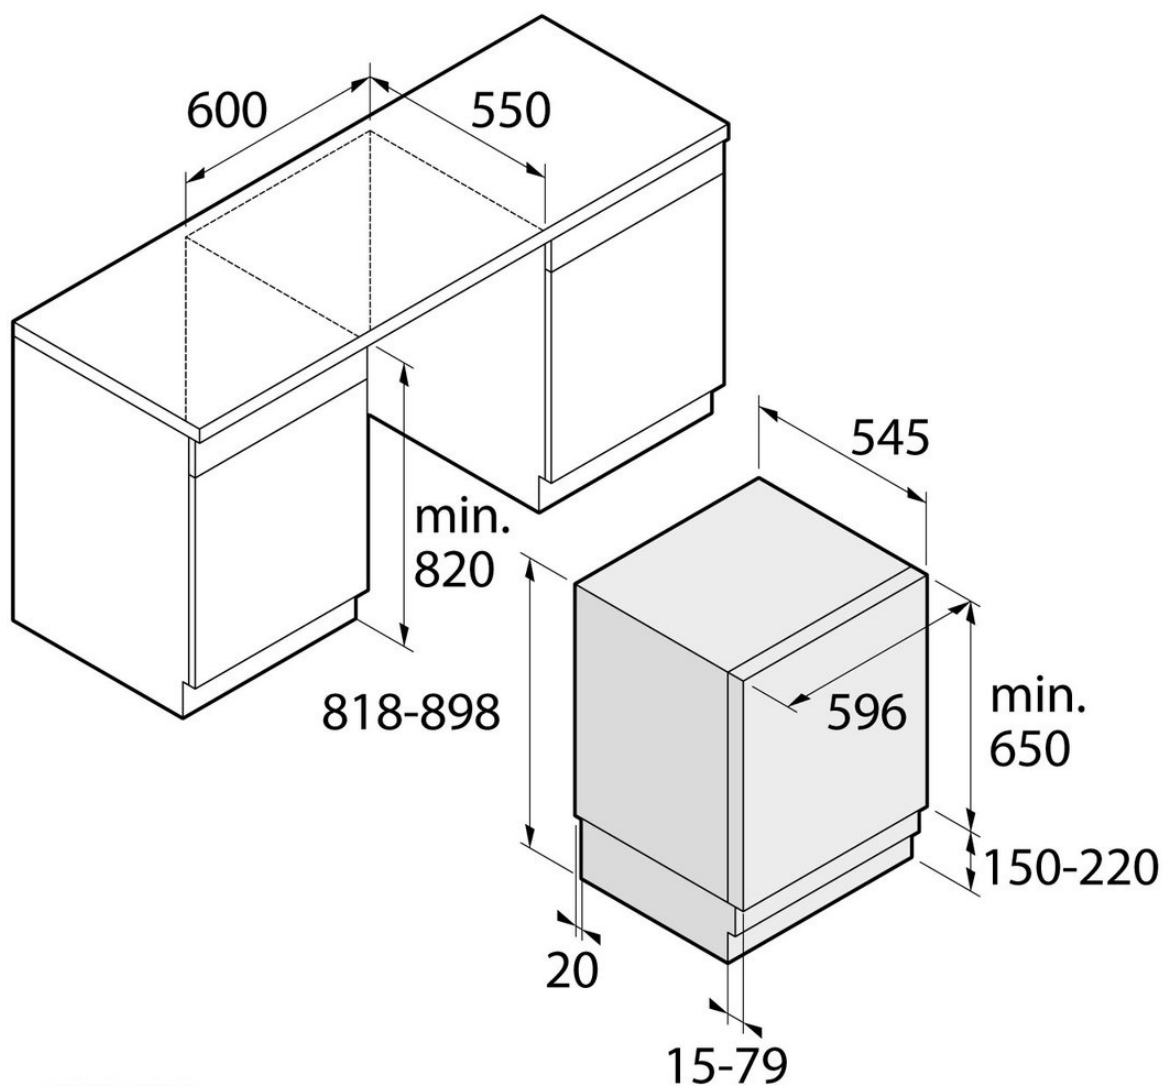

Përdorimi dhe fleksibiliteti

- Vëllimi i përgjithshëm: 143 L
- Kapaciteti i hapësirës së ftohjes: 143 L
- Numri i hapësirave të veçanta për gjalpë dhe djathë: 1 depozitë MultiBox
- Sirtar/kuti me tërheqje: Sirtar i madh xhami me tërheqje
- Sirtarë në derën e frigoriferit: 1 raft dere me lartësi të aadaptueshme SimpleSlide, 1 raft i sipërm i aadaptueshëm
- Derë me mbajtëse për shishet: 1 enë teke pa bllokues
- Sirtar për perimet: 1 sirtar për perimet
- Ndriçim LED në pjesën anësore
- Raftë xhami: 3
- Numri i rafteve të xhamit: 3

Dizajni dhe përshtatja

- Menteshat e derës: Menteshë për mbyllje të butë krah-për-krah
- Përshtatje e lartësisë: Këmbë të aadaptueshme
- Këmbët: 4
- Këmbë të aadaptueshme: 4
- Mundësohet si pajisje shtesë
- Hapja e derës: Hapja e derës nga të dyja anët
- Përmasat min.-maks. të vendit të montimit: 82-90 x 60 x 55 cm

Përmasat

- Përmasat e produktit: 82 x 59,6 x 54,5 cm
- Gjatësia e kordonit elektrik: 2,0 m
- Peshë neto: 33 Kg

Informacione të logjistikës

- Përmasat e produktit të paketuar: 88 x 63,5 x 60 cm
- Peshë bruto e pajisjes: 35 Kg
- Kodi i artikullit: 535173
- Kodi EAN: 3838942104343