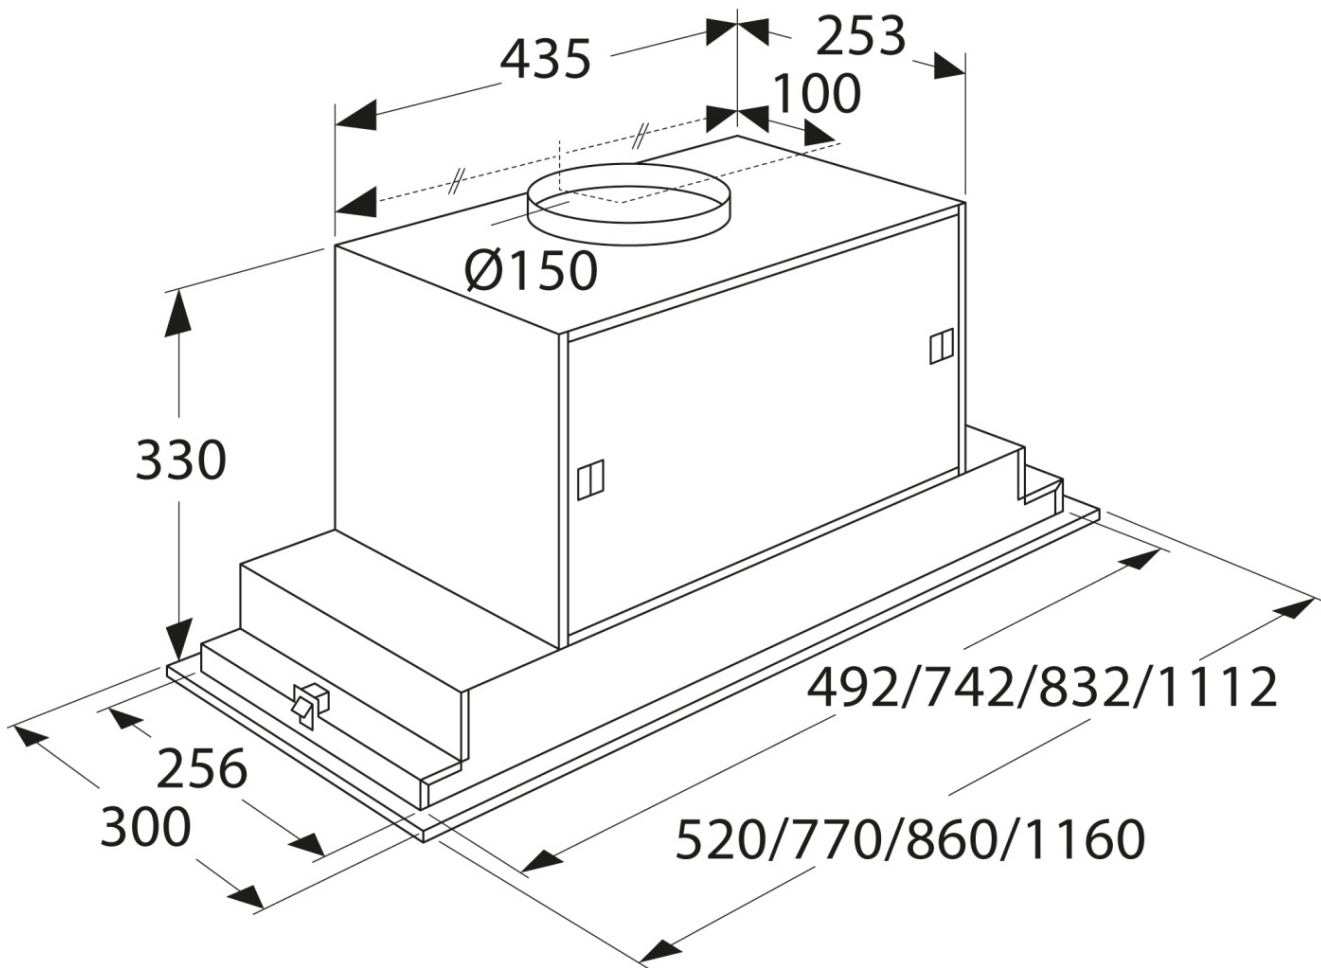

#### Дизайн та компонування

- Розміщення мотору: Всередині витяжки
- Розміри ніші для вбудовування (вхшхг): 33 × 46,4 × 25,6 см

#### Технічні характеристики

- Клас енергоспоживання: А
- Щорічне споживання електроенергії: 48 кВт
- Загальна потужність освітлення: 5 Вт
- Приєднувальна потужність: 280 Вт

#### Розміри

- Габаритні розміри (вхшхг): 33 × 52 × 30 см
- Приєднувальний кабель: 1,2 м

#### Специфікація

- Розміри в упаковці (в×ш×г): 42,5 × 60,5 × 36,5 см
- Вага брутто: 13,5 кг
- Шифр приладу: 511975
- EAN код: 3838942064661

(Мельбурн, Австралия)  
Телефон: 1300 00 2756 - Факс: 03 8551 2220  
Електронна адреса: