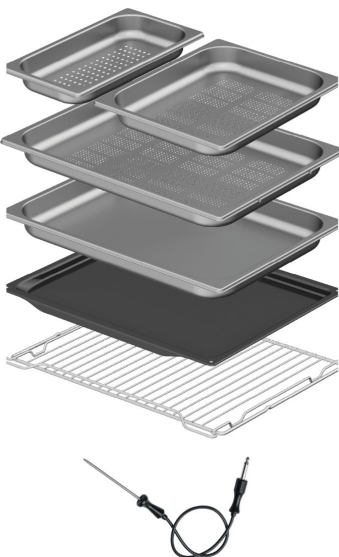

OCS8478G

Four vapeur combiné 45 cm

Type d'installation: Encastrable

Gamme: ELEMENTS

Couleur: Noir

Dimensions (HxLxP): 45,5 × 59,5 × 54,6 cm

Écran couleur TFT rétro-éclairé tactile et interactif, 5 Air Flow (ASKO) BW, Générateur de vapeur externe combiné au système cyclonique, Oven volume 50L (ASKO) BW, Aqua Clean (ASKO) BW, Nettoyage vapeur, Level of telescopic guide 2 (ASKO) BW, Fonction cuisson vapeur aux degrés près, Rôtissage automatique, Defrosting (ASKO) BW, ECO program (ASKO) BW

Écran couleur TFT rétro-éclairé tactile et interactif

Générateur de vapeur externe combiné au système cyclonique

Nettoyage vapeur

Fonction cuisson vapeur aux degrés près

Rôtissage automatique

Construction et performance

- Température maximale: 230 °C
- Sonde culinaire
- Système cyclonique vapeur fine

Usage et flexibilité

- Eclairage du four: Double éclairage
- Réservoir d'eau: 1,3 l
- Volume utile: 50 l
- Visibilité parfaite - OpenView
- Rails télescopiques 100% extensibles et amovibles
- Glissières télescopiques totalement extensibles avec butée, sur 2 niveaux
- Nombre de lèchefrite: 7
- Grille
- 2 plats à vapeur non perforés
- Bac gastronorme perforé
- Plaque à pâtisserie
- Bac gastronorme perforé
- 1 plateau à vapeur perforé tiers de longueur

Bandeau de commandes

- Écran couleur
- Écran tactile
- Écran couleur TFT rétro-éclairé tactile et interactif

Programmes, options et modes

- Nombre de fonctions: 25
- Nombre de programmes: 160
- Sole
- Voûte
- Convection naturelle
- Gril simple
- Double gril
- Gril ventilé
- Chaleur tournante
- ECO Chaleur tournante
- Sole ventilée
- Sole ventilée
- Vapeur intense
- Vapeur moyenne
- Vapeur faible
- Cuisson à la vapeur
- Cuisson vapeur au degré près
- Décongélation
- Chauffe assiettes
- Maintien au chaud
- Préchauffage rapide