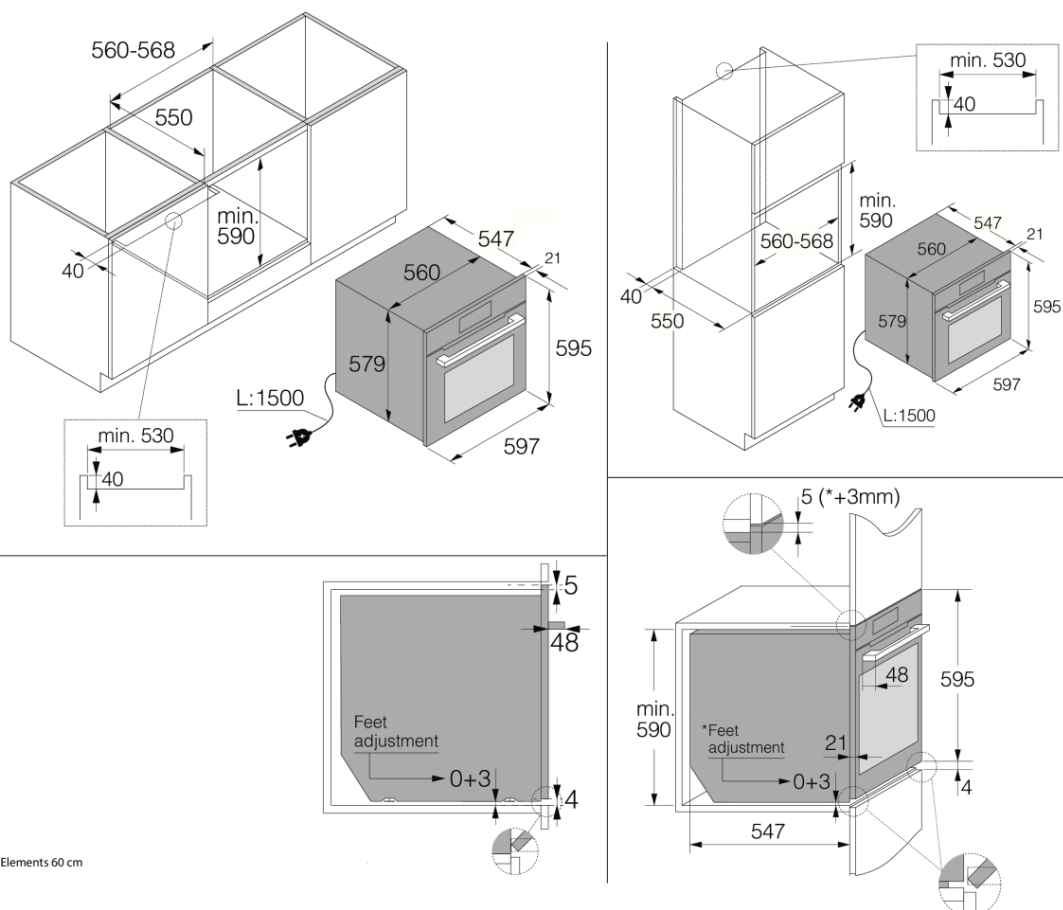

Design et installation

- Matériau de la porte: Verre
- Couleur: Noir
- Vitre de la porte recouverte d'un filtre gris
- Cadre du four monobloc
- Dimensions d'encastrement (HxLxP): 59 × 56,4 × 55 cm

Sécurité et entretien

Dimensions

- Dimensions (HxLxP): 59,5 × 59,5 × 54,6 cm
- Poids net: 46,8 kg

Information logistique

- Dimensions du produit emballé (HxLxP): 70 × 66 × 70 cm
- Poids brut: 52 kg
- Code produit: 507873
- Code EAN: 3838942072901