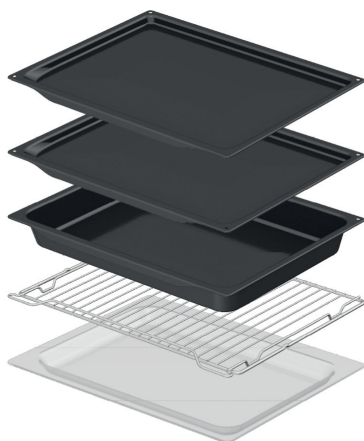

OP8678G

Four multifonctions pyrolyse 60 cm

Type d'installation: Encastrable
Gamme: ELEMENTS
Couleur: Noir
Dimensions (HxLxP): 59,5 × 59,5 × 54,6 cm
5 Air Flow (ASKO) BW, Oven volume 71L (ASKO) BW, Pyrolytic cleaning (ASKO) BW, Rails télescopiques sur 3 niveaux, Rôtissage automatique, Defrosting (ASKO) BW, ECO program (ASKO) BW

Rails télescopiques sur 3 niveaux

Rôtissage automatique

Construction et performance

- Température maximale: 300 °C
- Sonde culinaire

Usage et flexibilité

- Eclairage du four: Double éclairage
- Volume utile: 71 l
- Visibilité parfaite - OpenView
- Rails télescopiques 100% extensibles et amovibles
- Gratin fils
- Glissières télescopiques totalement extensibles avec butée, sur 3 niveaux
- Glissières télescopiques verrouillables
- Nombre de lèche-frite: 5
- Grille
- Lèche-frite(s) en verre
- 1 lèche-frite profonde émaillée
- 2 plaques de cuisson émaillées

Bandeau de commandes

- Ecran couleur
- Ecran tactile
- Écran couleur TFT rétro-éclairé tactile et interactif

Programmes, options et modes

- Nombre de fonctions: 19
- Nombre de programmes: 82
- Sole
- Sole
- Voûte
- Convection naturelle
- Gril simple
- Double gril
- Gril ventilé
- Chaleur tournante
- ECO Chaleur tournante
- Sole ventilée
- Sole ventilée
- Décongélation
- Chauffe assiettes
- Maintien au chaud
- Préchauffage rapide
- Cuisson par étapes
- Rôtissage automatique

Design et installation

- Matériau de la porte: Verre
- Couleur: Noir
- Vitre de la porte recouverte d'un filtre gris
- Cadre du four monobloc
- Dimensions d'encastrement (HxLxP): 59 × 56,4 × 55 cm

Sécurité et entretien