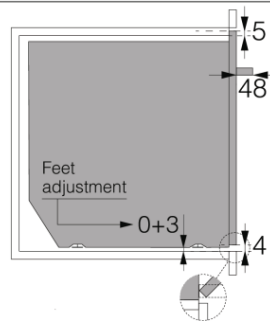

Дизайн и встраивание

- Материал дверцы: Стеклопакет
- Цвет: Черный
- Монтажные размеры (вхшхг): 59 × 56,4 × 55 см

Безопасность и уход

- Динамическая система охлаждения DC+
- GentleClose: шарнир с плавным закрыванием дверцы духовки
- Съёмный стеклопакет
- Пиролитическая очистка

Размеры

- Габаритные размеры (вхшхг): 59,5 × 59,5 × 54,6 см
- Вес нетто: 46,8 кг

Логистическая информация

- Размеры в упаковке (вхшхг): 70 × 66 × 70 см

- Вес брутто: 52 кг
- Артикул: 507873
- EAN-код: 3838942072901

Elements 60 cm