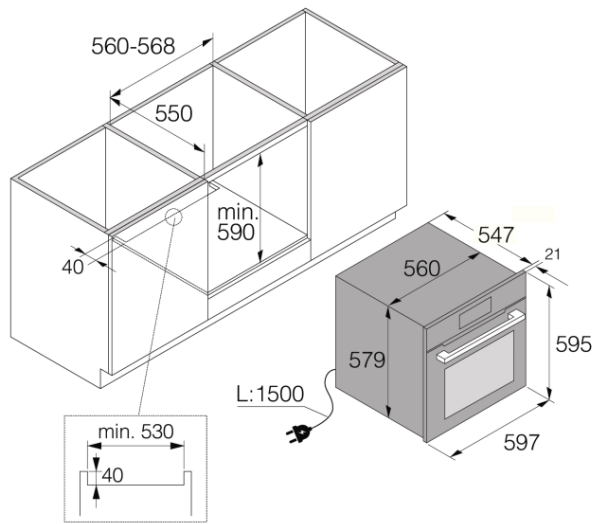

OP8678G

Тип установки: Встраиваемый прибор
Дизайн линия: Elements
Цвет: Черный
Габаритные размеры (вхшхг): 59,5 × 59,5 × 54,6 см

Конструкция и исполнение

- Максимальная температура в духовке: 300 °C
- Термозонд для мяса

Дизайн и встраивание

- Материал дверцы: Стеклопакет
- Цвет: Черный
- Монтажные размеры (вхшхг): 59 × 56,4 × 55 см

Безопасность и уход

- Динамическая система охлаждения DC+
- GentleClose: шарнир с плавным закрыванием дверцы духовки
- Съёмный стеклопакет
- Пиролитическая очистка

Размеры

- Габаритные размеры (вхшхг): 59,5 × 59,5 × 54,6 см
- Вес нетто: 46,8 кг

Логистическая информация

- Размеры в упаковке (вхшхг): 70 × 66 × 70 см

- Вес брутто: 52 кг
- Артикул: 507873
- EAN-код: 3838942072901

Elements 60 cm