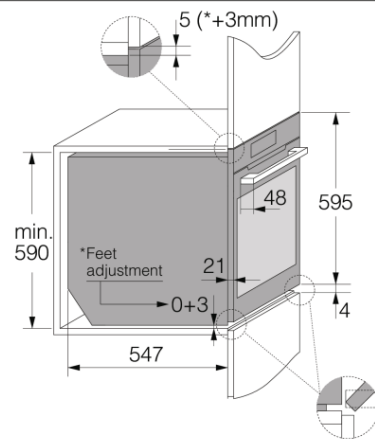

Дизайн и встраивание

- Материал дверцы: Стеклопакет
- Цвет: Черный
- Монтажные размеры (вхшхг): 59 × 56,4 × 55 см

Безопасность и уход

- Динамическая система охлаждения DC+
- GentleClose: шарнир с плавным закрыванием дверцы духовки
- Съёмный стеклопакет
- Пиролитическая очистка

Размеры

- Габаритные размеры (вхшхг): 59,5 × 59,5 × 54,6 см
- Вес нетто: 46,8 кг

Логистическая информация

- Размеры в упаковке (вхшхг): 70 × 66 × 70 см

- Вес брутто: 52 кг
- Артикул: 507873
- EAN-код: 3838942072901

Elements 60 cm