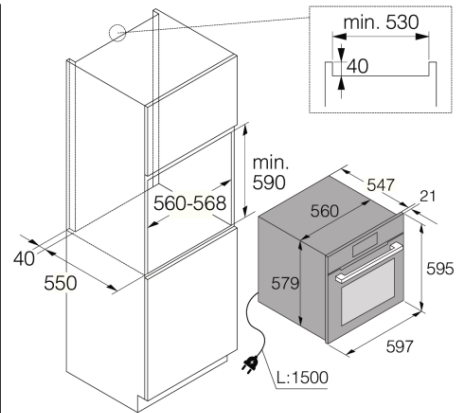

Дизайн и встраивание

- Материал дверцы: Стеклопакет
- Цвет: Черный
- Монтажные размеры (вхшхг): 59 × 56,4 × 55 см

Безопасность и уход

- Динамическая система охлаждения DC+
- GentleClose: шарнир с плавным закрыванием дверцы духовки
- Съёмный стеклопакет
- Пиролитическая очистка

Размеры

- Габаритные размеры (вхшхг): 59,5 × 59,5 × 54,6 см
- Вес нетто: 46,8 кг

Логистическая информация

- Размеры в упаковке (вхшхг): 70 × 66 × 70 см

- Вес брутто: 52 кг
- Артикул: 507873
- EAN-код: 3838942072901

Elements 60 cm