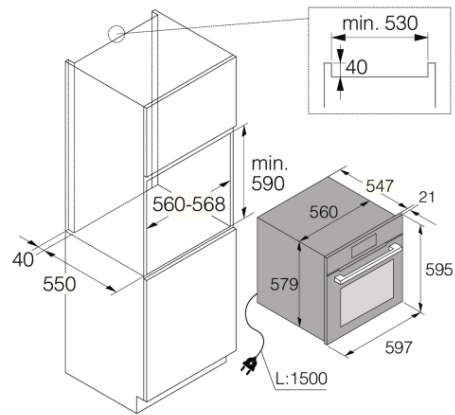

### Dizajn in povezljivost

- Material vrat: Steklo
- Barva izdelka: Črna
- Mere vgradne odprtine (VxŠxG): 59 × 56,4 × 55 cm

### Dimenzije

- Mere (VxŠxG): 59,5 × 59,5 × 54,6 cm
- Neto teža: 46,8 kg

### Logistične informacije

- Mere embalaranega aparata (vxšxg): 70 × 66 × 70 cm
- Bruto teža: 52 kg
- Šifra: 507873
- EAN koda: 3838942072901

Elements 60 cm