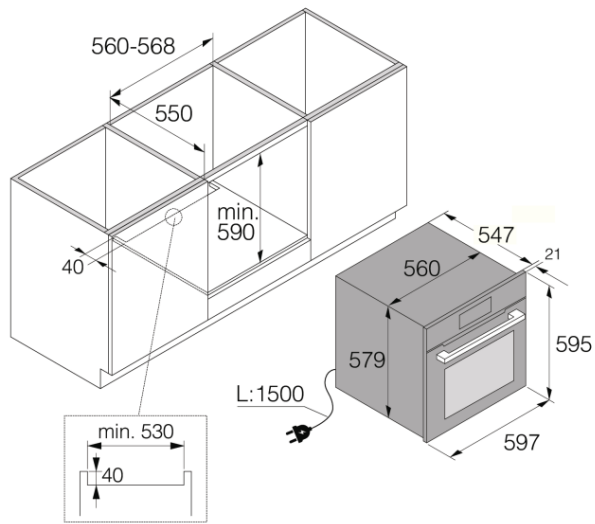

### Dizajn in povezljivost

- Material vrat: Steklo
- Barva izdelka: Črna
- Mere vgradne odprtine (VxŠxG): 59 × 56,4 × 55 cm

### Dimenzije

- Mere (VxŠxG): 59,5 × 59,5 × 54,6 cm
- Neto teža: 46,8 kg

### Logistične informacije

- Mere embalaranega aparata (vxšxg): 70 × 66 × 70 cm
- Bruto teža: 52 kg
- Šifra: 507873
- EAN koda: 3838942072901

Elements 60 cm