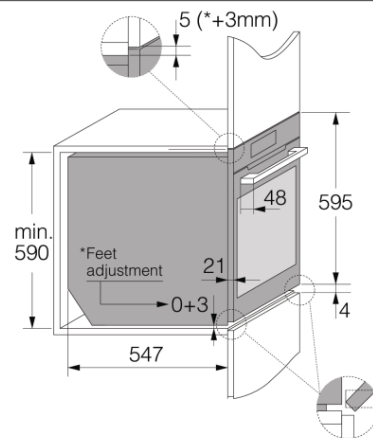

### Dizajn in povezljivost

- Material vrat: Steklo
- Barva izdelka: Črna
- Mere vgradne odprtine (VxŠxG): 59 × 56,4 × 55 cm

### Dimenzije

- Mere (VxŠxG): 59,5 × 59,5 × 54,6 cm
- Neto teža: 46,8 kg

### Logistične informacije

- Mere embalaranega aparata (vxšxg): 70 × 66 × 70 cm
- Bruto teža: 52 kg
- Šifra: 507873
- EAN koda: 3838942072901

Elements 60 cm