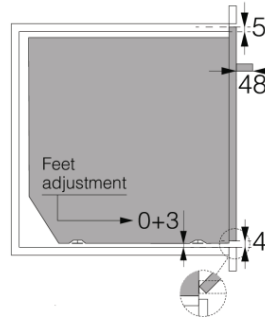

### Dizajn in povezljivost

- Material vrat: Steklo
- Barva izdelka: Črna
- Mere vgradne odprtine (VxŠxG): 59 × 56,4 × 55 cm

### Dimenzije

- Mere (VxŠxG): 59,5 × 59,5 × 54,6 cm
- Neto teža: 46,8 kg

### Logistične informacije

- Mere embalaranega aparata (vxšxg): 70 × 66 × 70 cm
- Bruto teža: 52 kg
- Šifra: 507873
- EAN koda: 3838942072901

Elements 60 cm