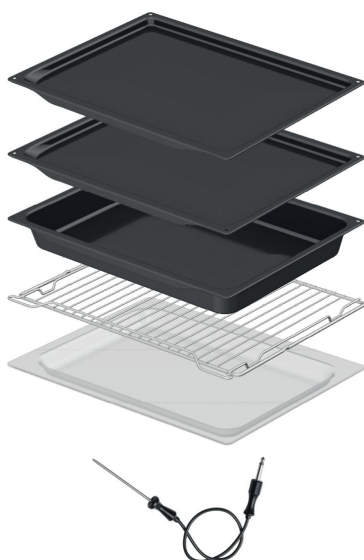

Dimenzije

- Mere (VxŠxG): 59,5 × 59,5 × 54,6 cm
- Neto teža: 46,8 kg