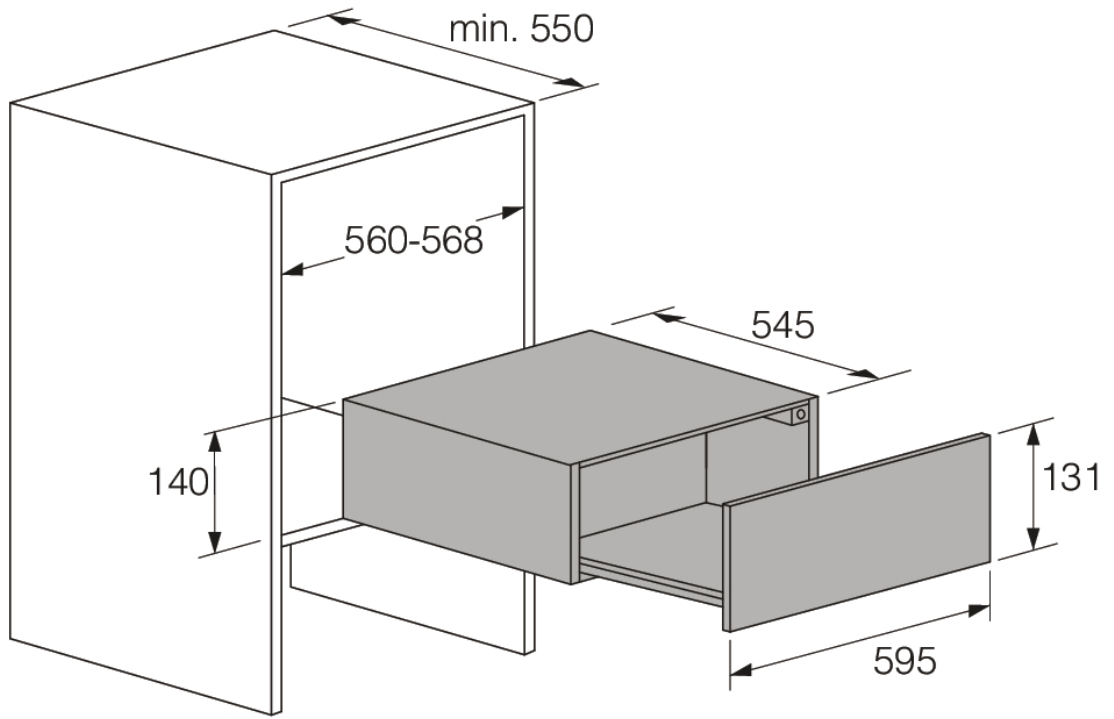

### Dimensions

- Dimensions (HxLxP): 14 × 59,7 × 55 cm
- Longueur du câble de raccordement: 1,8 m
- Poids net: 15 kg

### Information logistique

- Dimensions du produit emballé (HxLxP): 18,4 × 63,8 × 65,2 cm
- Poids brut: 17 kg
- Code produit: 497358
- Code EAN: 3838942046926

Craft warming drawer (old)