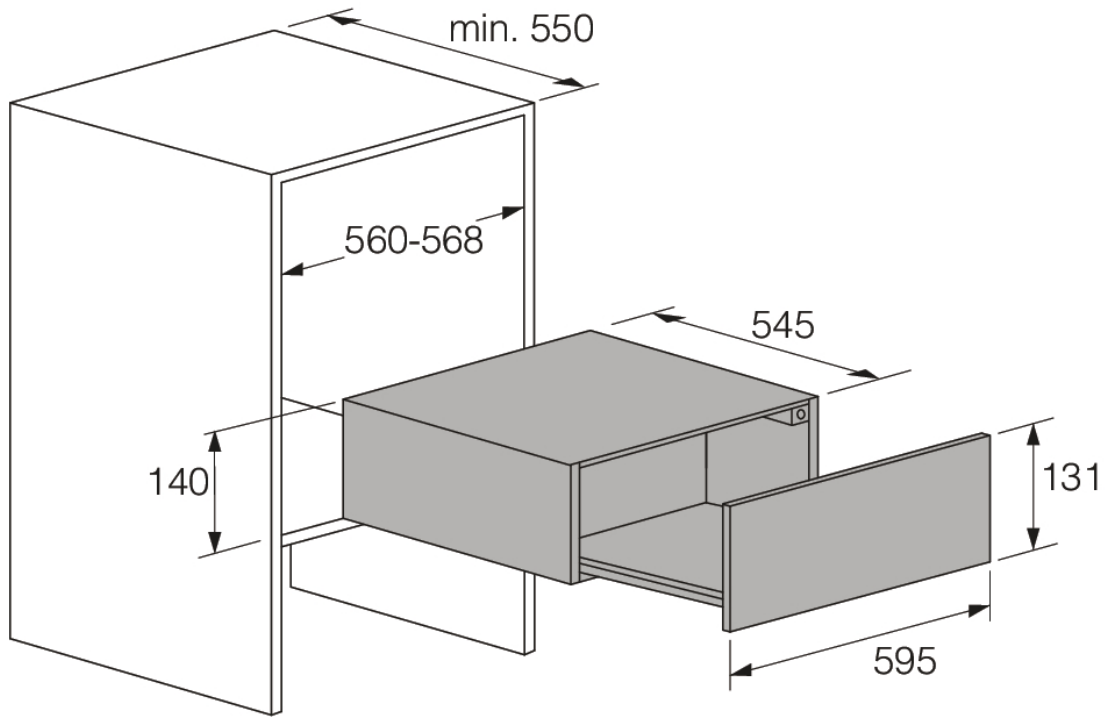

Sécurité et entretien

- Surface intérieure en verre

- Code EAN: 3838942046926
- Code produit: 497358

Données techniques

- Puissance de raccordement: 810 W
- Fréquence: 50-60 Hz

Dimensions

- Dimensions (HxLxP): 14 × 59,7 × 55 cm
- Longueur du câble de raccordement: 1,8 m
- Poids net: 15 kg

Information logistique

- Dimensions du produit emballé (HxLxP): 18,4 × 63,8 × 65,2 cm
- Poids brut: 17 kg
- Code produit: 497358
- Code EAN: 3838942046926

Craft warming drawer (old)