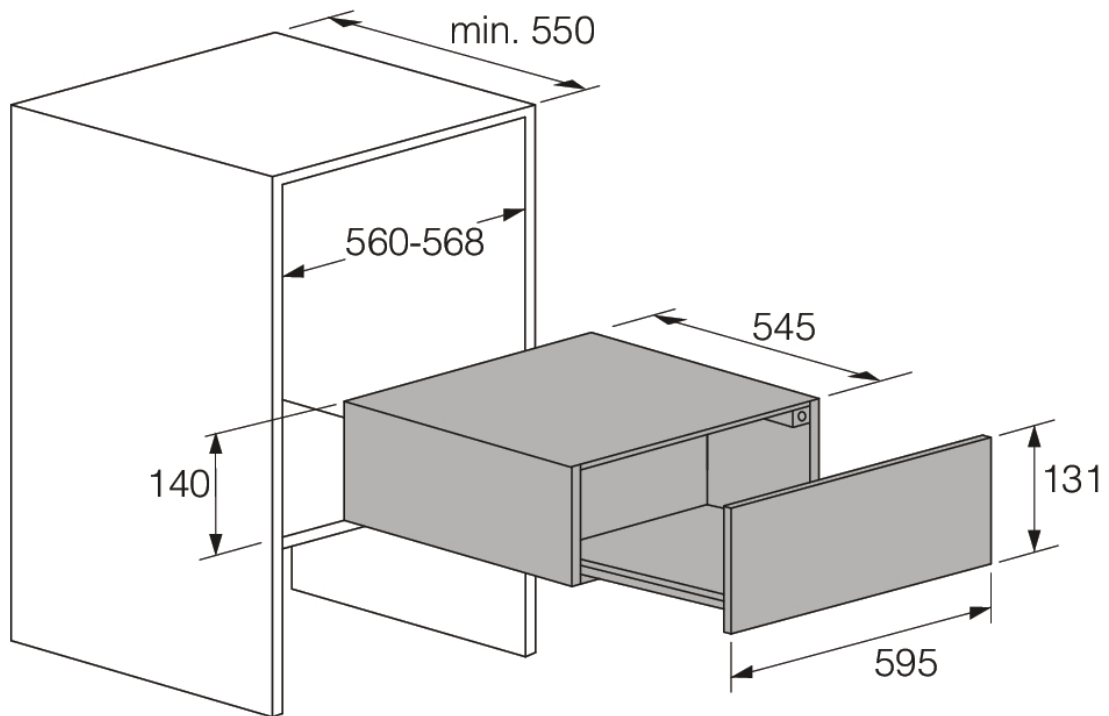

- Дно шухляди із легкого в догляді керамічного скла

- EAN код: 3838942046926
- Шифр приладу: 497358

Технічні характеристики

- Приєднувальна потужність: 810 Вт
- Частота: 50-60 Hz

Розміри

- Габаритні розміри (вхшхг): 14 × 59,7 × 55 см
- Приєднувальний кабель: 1,8 м
- Вага нетто: 15 кг

Специфікація

- Розміри в упаковці (в×ш×г): 18,4 × 63,8 × 65,2 см
- Вага брутто: 17 кг
- Шифр приладу: 497358
- EAN код: 3838942046926

Craft warming drawer (old)