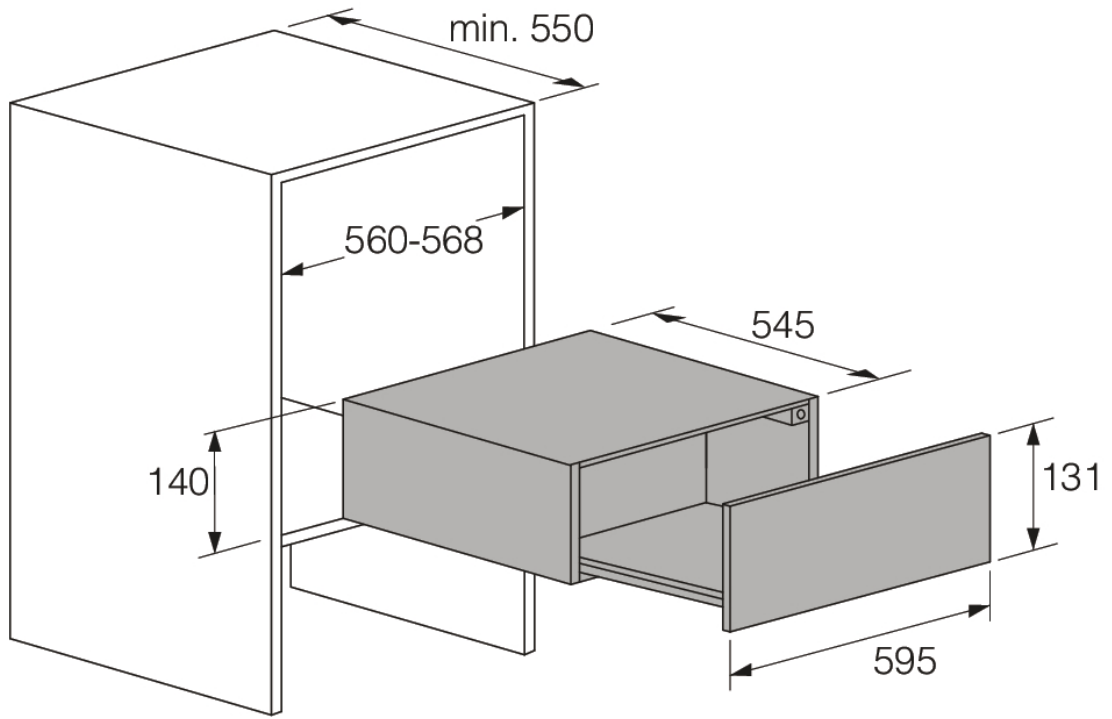

- Décongélation
- Chauffage des tasses

Design et installation

- Tiroir à intégrer sous le four
- Possibilité d'installer le four au dessus

Sécurité et entretien

- Surface intérieure en verre

- Code EAN: 3838942046803
- Code produit: 497348

Données techniques

- Puissance de raccordement: 810 W
- Fréquence: 50-60 Hz

Dimensions

- Dimensions (HxLxP): 14 × 59,7 × 55 cm
- Longueur du câble de raccordement: 1,8 m
- Poids net: 15 kg

Information logistique

- Dimensions du produit emballé (HxLxP): 18,4 × 63,8 × 65,2 cm
- Poids brut: 17 kg
- Code produit: 497348
- Code EAN: 3838942046803

Craft warming drawer (old)