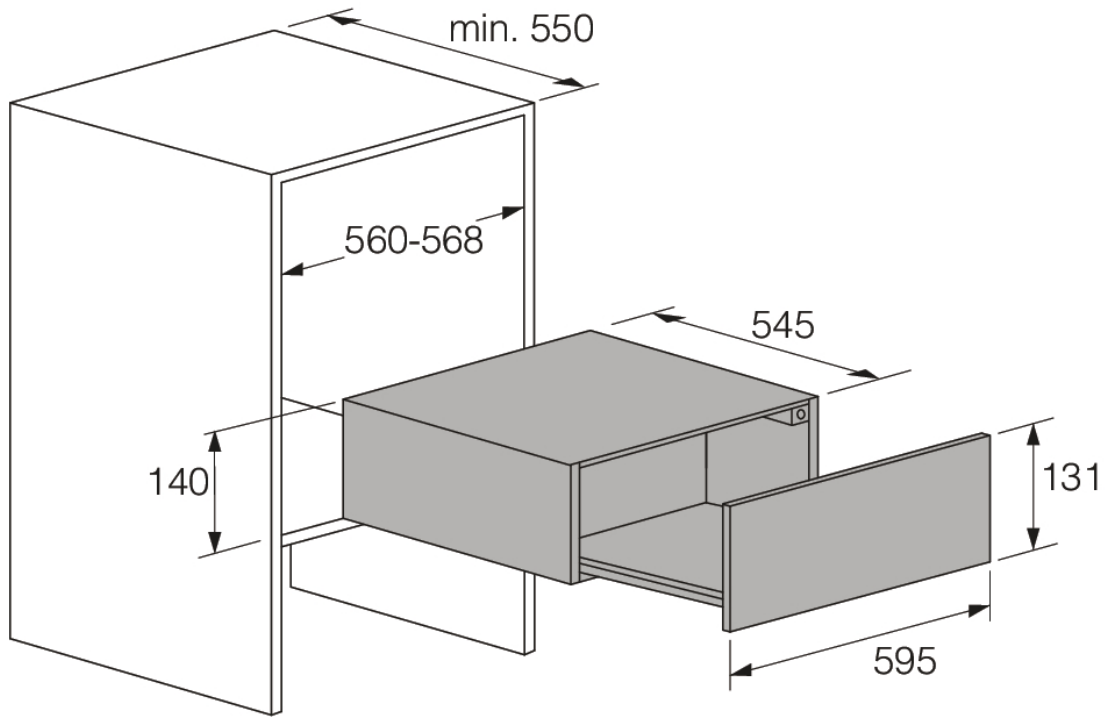

### Dimensions

- Dimensions (HxLxP): 14 × 59,7 × 55 cm
- Longueur du câble de raccordement: 1,8 m
- Poids net: 15 kg

### Information logistique

- Dimensions du produit emballé (HxLxP): 18,4 × 63,8 × 65,2 cm
- Poids brut: 17 kg
- Code produit: 497348
- Code EAN: 3838942046803

Craft warming drawer (old)