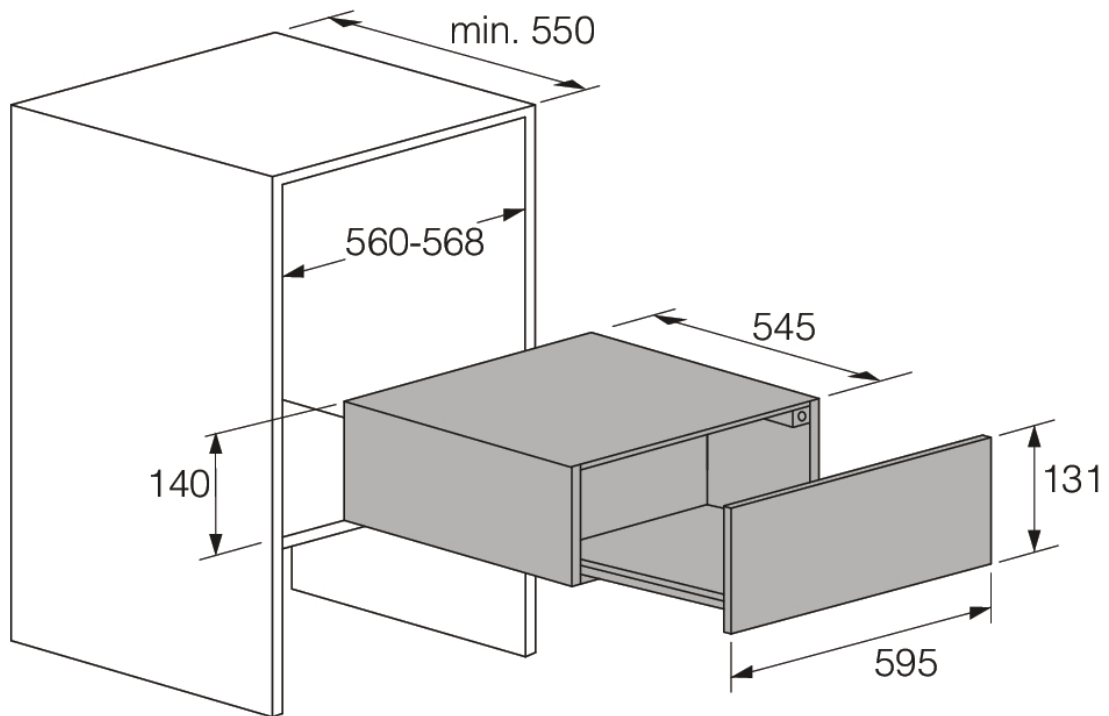

### Размеры

- Габаритные размеры (вхшг): 14 × 59,7 × 55 см
- Длина присоединительного кабеля: 1,8 м
- Вес нетто: 15 кг

### Логистическая информация

- Размеры в упаковке (вхшг): 18,4 × 63,8 × 65,2 см
- Вес брутто: 17 кг
- Артикул: 497348
- EAN-код: 3838942046803

Craft warming drawer (old)