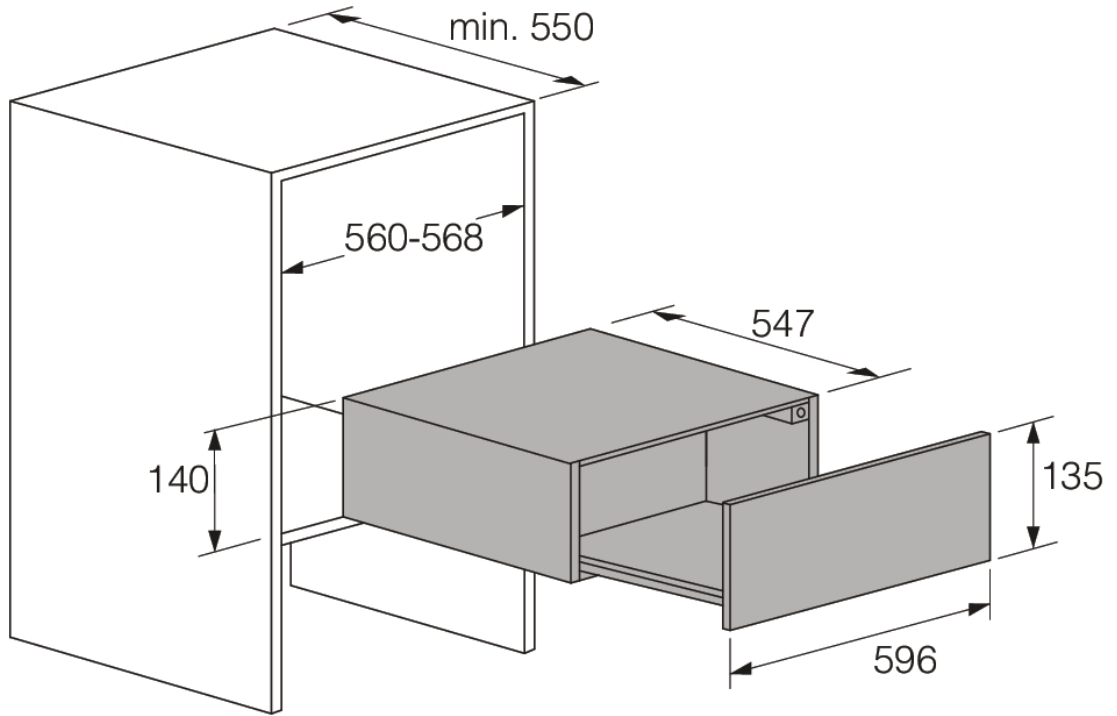

Bandeau de commandes

- Bouton marche/arrêt rétro-éclairé

Programmes, options et modes

- Décongélation
- Chauffage des tasses

Design et installation

- Tiroir à intégrer sous le four
- Possibilité d'installer le four au dessus
- Dimensions d'encastrement (HxLxP): 14 × 56-56,8 × 55 cm

Sécurité et entretien

- Surface intérieure en verre

- Code EAN: 3838942046841
- Code produit: 497322

Données techniques

- Puissance de raccordement: 810 W
- Puissance d'installation: 10 A
- Fréquence: 50-60 Hz

Dimensions

- Dimensions (HxLxP): 14 × 59,7 × 55 cm
- Longueur du câble de raccordement: 1,8 m
- Poids net: 15 kg

Information logistique

- Dimensions du produit emballé (HxLxP): 18,4 × 63,8 × 65,2 cm
- Poids brut: 17 kg
- Code produit: 497322
- Code EAN: 3838942046841