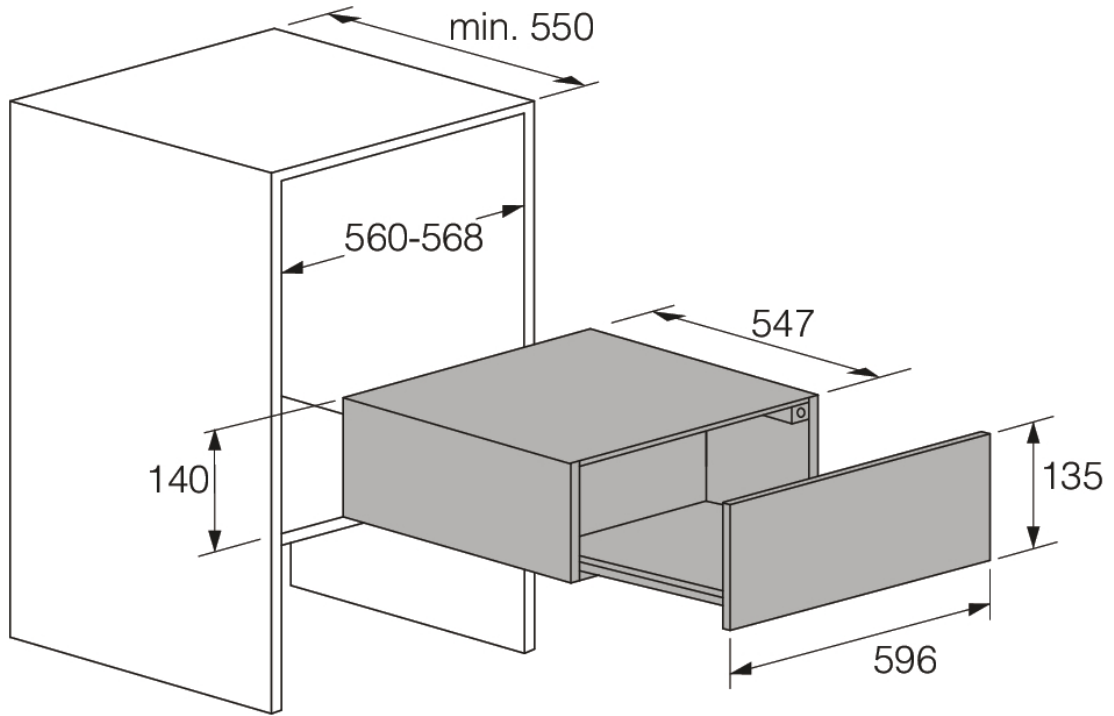

Bandeau de commandes

- Bouton marche/arrêt rétro-éclairé

Programmes, options et modes

- Décongélation
- Chauffage des tasses

Design et installation

- Tiroir à intégrer sous le four
- Possibilité d'installer le four au dessus
- Dimensions d'encastrement (HxLxP): 14 x 56-56,8 x 55 cm

Sécurité et entretien

- Surface intérieure en verre

- Code EAN: 3838942046841
- Code produit: 497322

Données techniques

- Puissance de raccordement: 810 W
- Puissance d'installation: 10 A
- Fréquence: 50-60 Hz

Dimensions

- Dimensions (HxLxP): 14 x 59,7 x 55 cm
- Longueur du câble de raccordement: 1,8 m
- Poids net: 15 kg

Information logistique

- Dimensions du produit emballé (HxLxP): 18,4 x 63,8 x 65,2 cm
- Poids brut: 17 kg
- Code produit: 497322
- Code EAN: 3838942046841