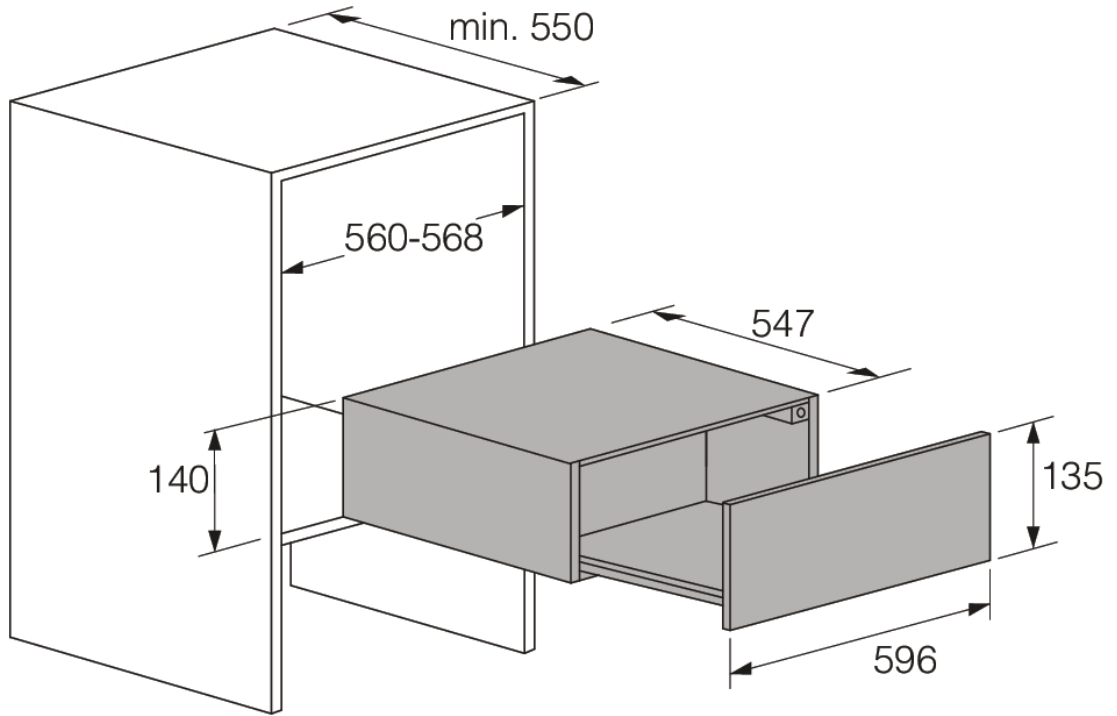

### Design et installation

- Tiroir à intégrer sous le four
- Possibilité d'installer le four au dessus
- Dimensions d'encastrement (HxLxP): 14 × 56-56,8 × 55 cm

### Dimensions

- Dimensions (HxLxP): 14 × 59,7 × 55 cm
- Longueur du câble de raccordement: 1,8 m
- Poids net: 15 kg

### Information logistique

- Dimensions du produit emballé (HxLxP): 18,4 × 63,8 × 65,2 cm
- Poids brut: 17 kg
- Code produit: 497322
- Code EAN: 3838942046841

Elements warming drawer