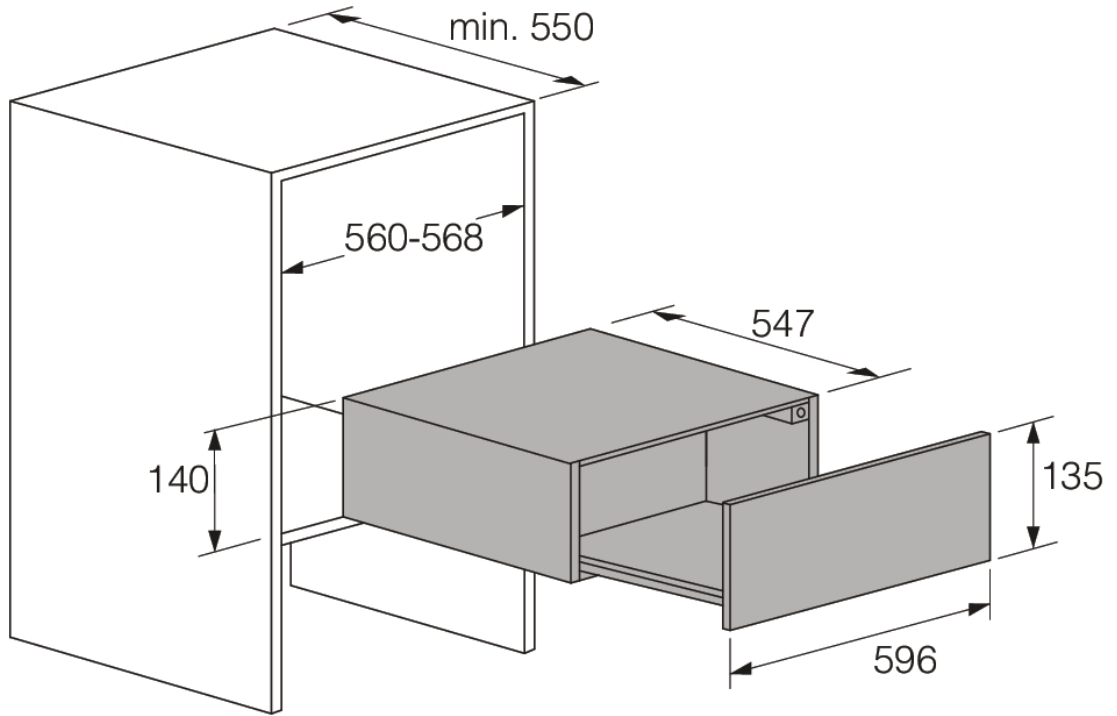

### Design and integration

- Rozměry k zabudování min-max (vxšxh): 14 × 56-56,8 × 55 cm

### Dimensions

- Rozměry výrobku (vxšxh): 14 × 59,7 × 55 cm
- Délka připojovacího kabelu: 1,8 m
- Netto hmotnost: 15 kg

### Logistic information

- Rozměry zabaleného spotřebiče (vxšxh): 18,4 × 63,8 × 65,2 cm
- Brutto hmotnost: 17 kg
- Art.nb.: 497322
- EAN kód: 3838942046841

Elements warming drawer