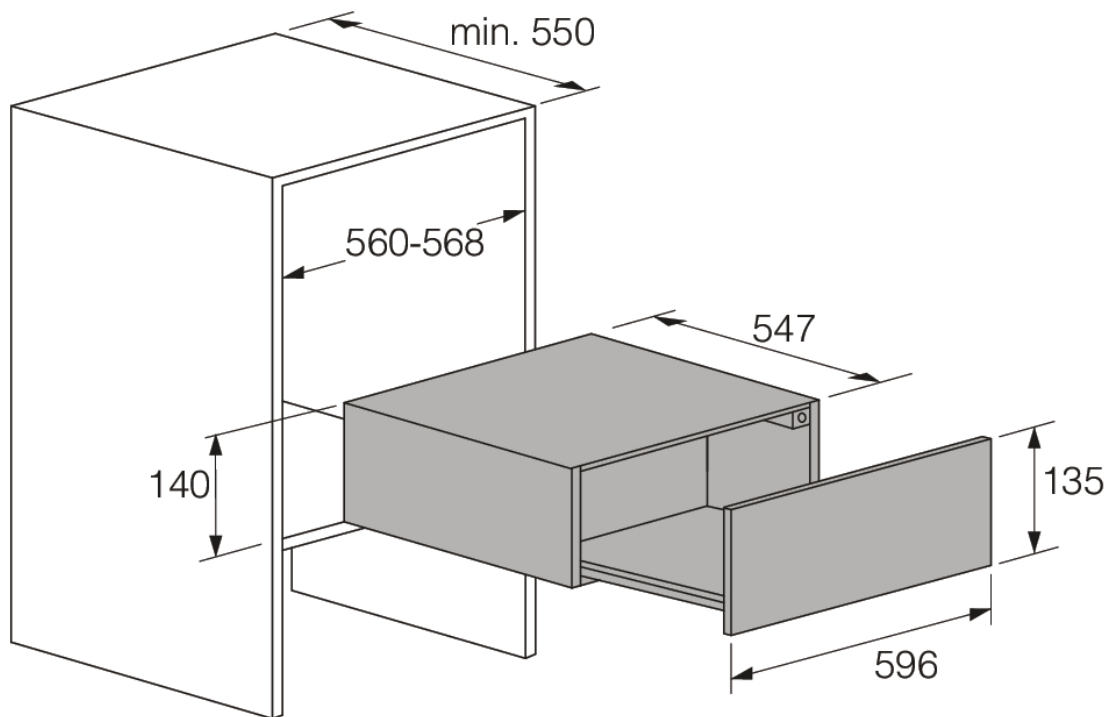

Керування

- Кнопка включення з підсвіткою

Функції, програми та режими

- Розморожування
- Підігрів чашок

Дизайн та компонування

- Для вбудовування з духовою шафою / кавомашиню
- Можливість вбудовування духової шафи зверху
- Розміри ніші для вбудовування min-max (в×ш×г): 14 × 56-56,8 × 55 см

Безпека та догляд

- Дно шухляди із легкого в догляді керамічного скла

- EAN код: 3838942046841
- Шифр приладу: 497322

Технічні характеристики

- Приєднувальна потужність: 810 Вт
- Номінальний струм: 10 А
- Частота: 50-60 Hz

Розміри

- Габаритні розміри (вхшхг): 14 × 59,7 × 55 см
- Приєднувальний кабель: 1,8 м
- Вага нетто: 15 кг

Специфікація

- Розміри в упаковці (в×ш×г): 18,4 × 63,8 × 65,2 см
- Вага брутто: 17 кг
- Шифр приладу: 497322
- EAN код: 3838942046841