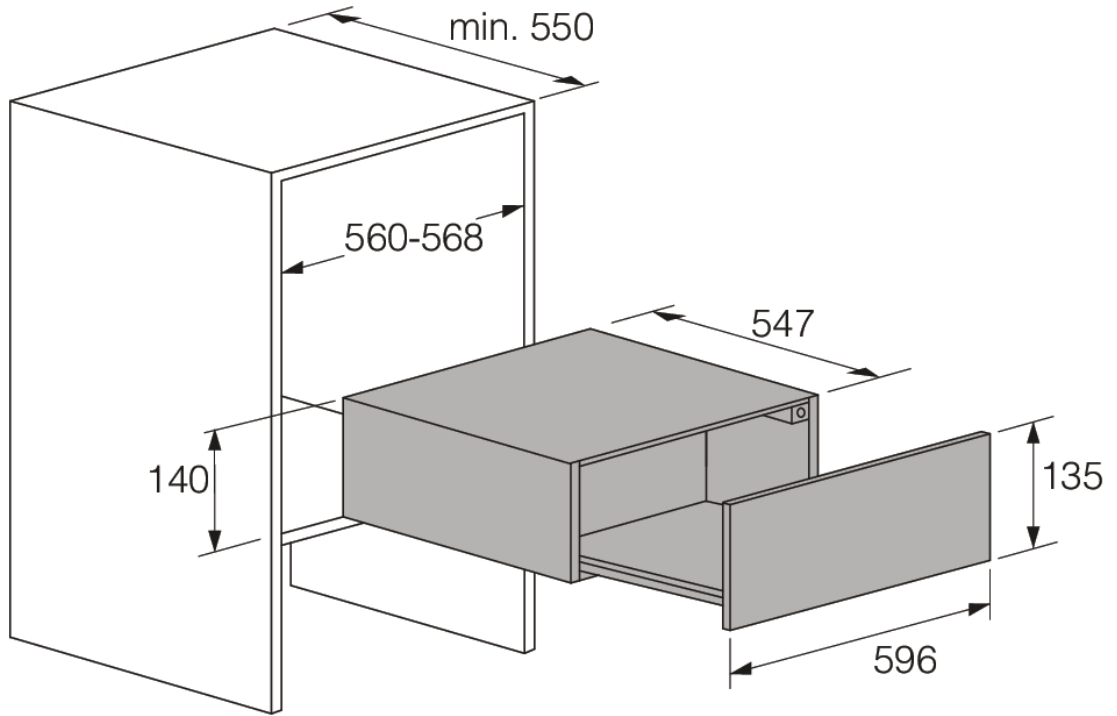

Interaction and control

- Osvjetljeni gumb za uključivanje

Functions, programs and modes

- Odmrzavanje hrane
- Zagrijavanje šalica

Design and integration

- Dimenzije ugradbenog prostora min-max (vxšxd): 14 × 56-56,8 × 55 cm

Tehnički podaci

- Priključna snaga: 810 W
- Nazivna struja: 10 A
- Frekvencija: 50-60 Hz

Dimenzije aparata

- Dimenzije aparata (VxŠxD): 14 × 59,7 × 55 cm
- Dužina priključnog kabela: 1,8 m
- Neto težina proizvoda: 15 kg

Logistic information

- Dimenzije zapakiranog aparata (VxŠxD): 18,4 × 63,8 × 65,2 cm
- Bruto težina proizvoda: 17 kg
- Šifra proizvoda: 497322
- EAN kod: 3838942046841

Elements warming drawer