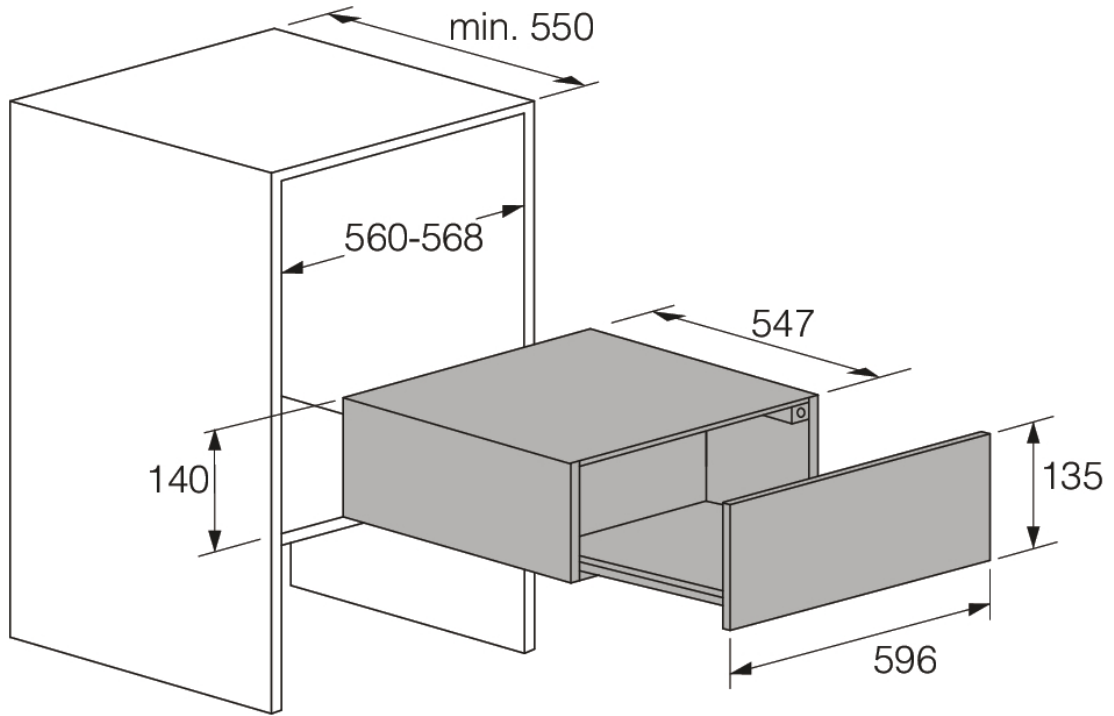

### Projekt i integracja

- Nadaje się do integracji z piekarnikami
- Możliwość zamontowania piekarnika na górze
- Wymiary niszy min-max (w x sz x g): 14 x 56-56,8 x 55 cm

### Wymiary

- Wymiary produktu (WxSxG): 14 x 59,7 x 55 cm
- Długość kabla: 1,8 m
- Masa urządzenia: 15 kg

### Informacje logistyczne

- Wymiary zapakowanego produktu (WxSxG): 18,4 x 63,8 x 65,2 cm
- Waga brutto: 17 kg
- Kod urządzenia: 497322
- Kod EAN: 3838942046841

Elements warming drawer