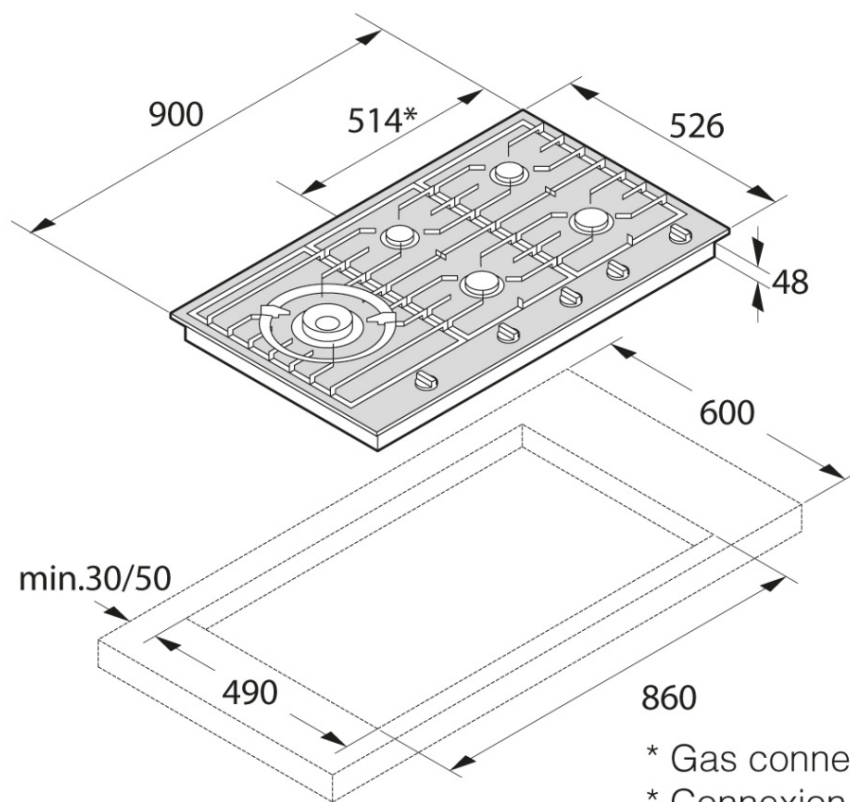

HG1986SB

Table à gaz 90 cm

Description générale

HG1986SB
Gamme: Craft
Couleur: Inox
Puissance de raccordement: 1 W
Dimensions (HxLxP): 4,8 × 90 × 52,6 cm

Construction et performance

- Puissance de raccordement: 1 W
- Nombre de foyers / Brûleurs: 5
- Brûleur Wok en laiton: Supports en fonte
- Brûleur monobloc facile à nettoyer

Bandeau de commandes

- Manettes amovibles: true
- Dispositif d'allumage une main pour la table de cuisson

Design et installation

- Dimensions d'encastrement (HxLxP): 5,5 × 86 × 49 cm

- Code EAN: 3838942016509
- Code produit: 476665

Données techniques

- Puissance de raccordement: 1 W
- Fréquence: 50-60 Hz
- Grille(s) porte-casseroles: 5

Dimensions

- Dimensions (HxLxP): 4,8 × 90 × 52,6 cm
- Longueur du câble de raccordement: 1,5 m
- Poids net: 18,4 kg

Information logistique

- Dimensions du produit emballé (HxLxP): 21 × 95 × 59,6 cm
- Poids brut: 21,2 kg
- Code produit: 476665
- Code EAN: 3838942016509

- * Gas connection
- * Connexion au gaz
- * Connessione gas
- * Подключение газа