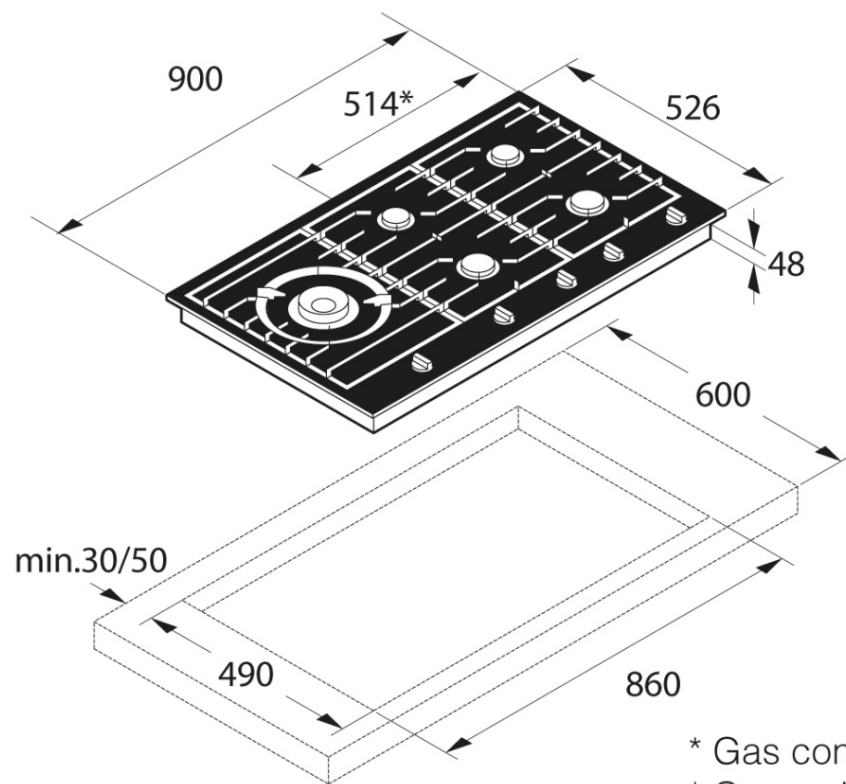

- Gas connection
- Connexion au gaz
- Connessione gas
- Подключение газа