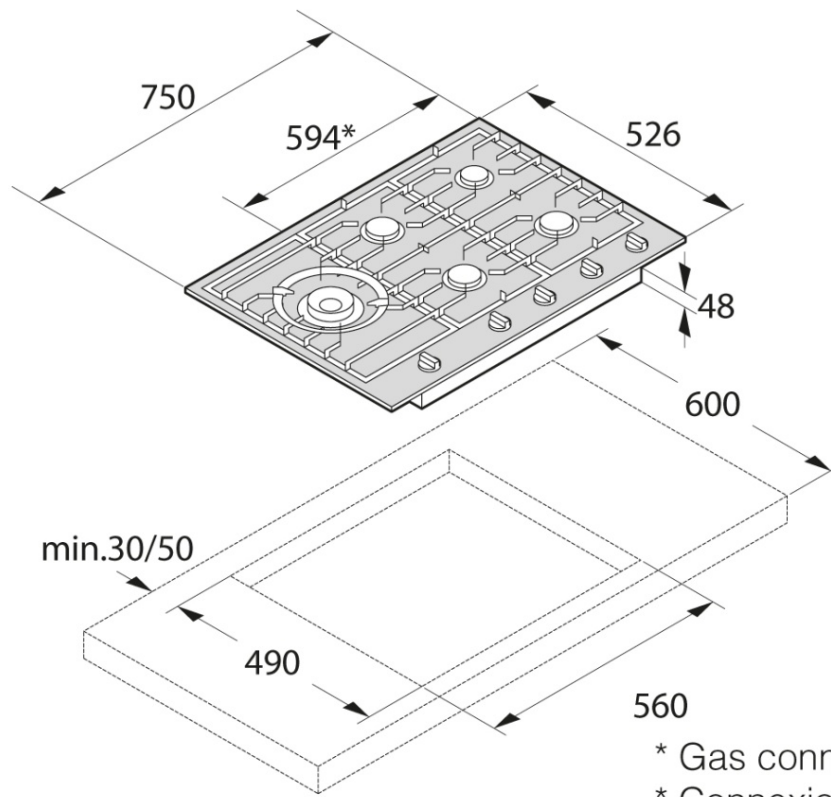

HG1776SB

Plinsko kuhališče

Splošni opis

HG1776SB
Barva izdelka: Nerjavno jeklo
Priključna moč: 1 W
Mere (VxŠxG): 4,8 × 75 × 52,6 cm

Zgradba in delovanje

- Priključna moč: 1 W
- Število ogrevalnih površin / število gorilnikov: 5
- 1 pomožni gorilnik + 1 dvojni gorilnik + 2 pol-hitra gorilnika + 1 veliki gorilnik sredina spredaj: 2 kW, desno spredaj: 3 kW, sredina zadaj: 2 kW, desno zadaj: 1 kW, sredina levo: 4,6 kW

Uporaba in prilagodljivost

- Vrsta plina: G20/20 naravni plin
- G30/G31-28-30/37 tekoči plin: G30/G31-28-30/37 tekoči plin

Povezljivost in nadzor

- Enoročni električni vžig plinskih gorilnikov za kuhhalno ploščo

Dizajn in povezljivost

- Mere vgradne odprtine (VxŠxG): 5,5 × 56 × 49 cm

Tehnični podatki

- Priključna moč: 1 W
- Frekvenca: 50-60 Hz
- Število plinskih gorilnikov: 5

Dimenzije

- Mere (VxŠxG): 4,8 × 75 × 52,6 cm
- Dolžina priključnega kabla: 1,5 m
- Neto teža: 14,4 kg

Logistične informacije

- Mere embalaranega aparata (vxšxg): 20,5 × 79 × 59 cm
- Bruto teža: 16,7 kg
- Šifra: 476657
- EAN koda: 3838942016462

- * Gas connection
- * Connexion au gaz
- * Connessione gas
- * Подключение газа