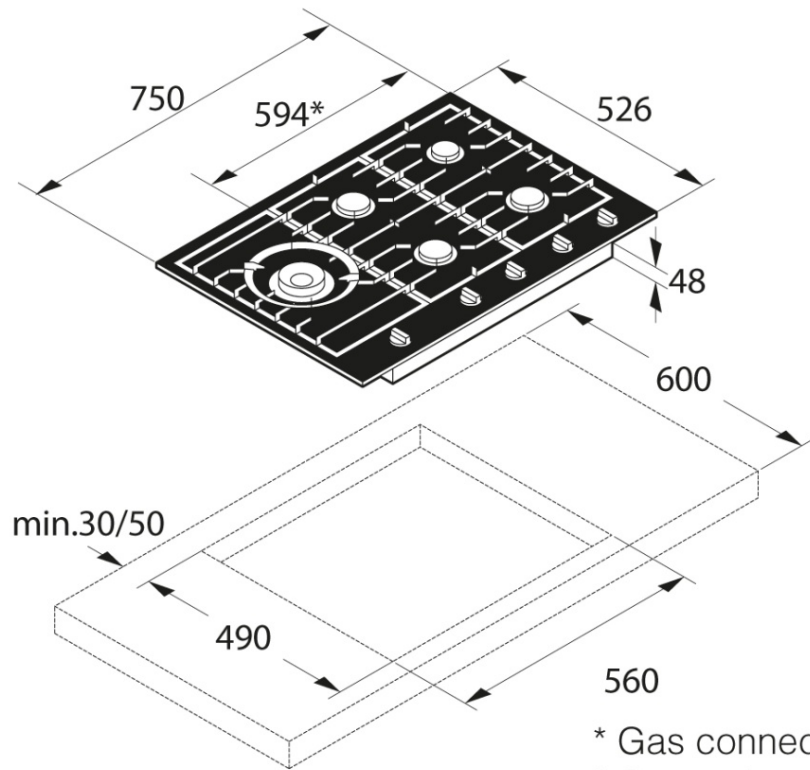

HG1776AB

Plinsko kuhališče

Splošni opis

HG1776AB
Barva izdelka: Črna mat
Priključna moč: 1 W
Mere (VxŠxG): 4,8 × 75 × 52,6 cm

Zgradba in delovanje

- Priključna moč: 1 W
- Število ogrevalnih površin / število gorilnikov: 5
- 1 pomožni gorilnik + 1 dvojni gorilnik + 2 pol-hitra gorilnika + 1 veliki gorilnik sredina spredaj: 2 kW, desno spredaj: 3 kW, sredina zadaj: 2 kW, desno zadaj: 1 kW, sredina levo: 4,6 kW

Uporaba in prilagodljivost

- Vrsta plina: G20/20 naravni plin
- G30/G31-28-30/37 tekoči plin: G30/G31-28-30/37 tekoči plin

Povezljivost in nadzor

- Enoročni električni vžig plinskih gorilnikov za kuhhalno ploščo

Dizajn in povezljivost

- Mere vgradne odprtine (VxŠxG): 5,5 × 56 × 49 cm

Tehnični podatki

- Priključna moč: 1 W
- Frekvenca: 50-60 Hz
- Število plinskih gorilnikov: 5

Dimenzije

- Mere (VxŠxG): 4,8 × 75 × 52,6 cm
- Neto teža: 14,4 kg

Logistične informacije

- Mere embaliranega aparata (vxšxg): 20,5 × 79 × 59 cm
- Bruto teža: 16,7 kg
- Šifra: 476655
- EAN koda: 3838942016448

- * Gas connection
- * Connexion au gaz
- * Connessione gas
- * Подключение газа