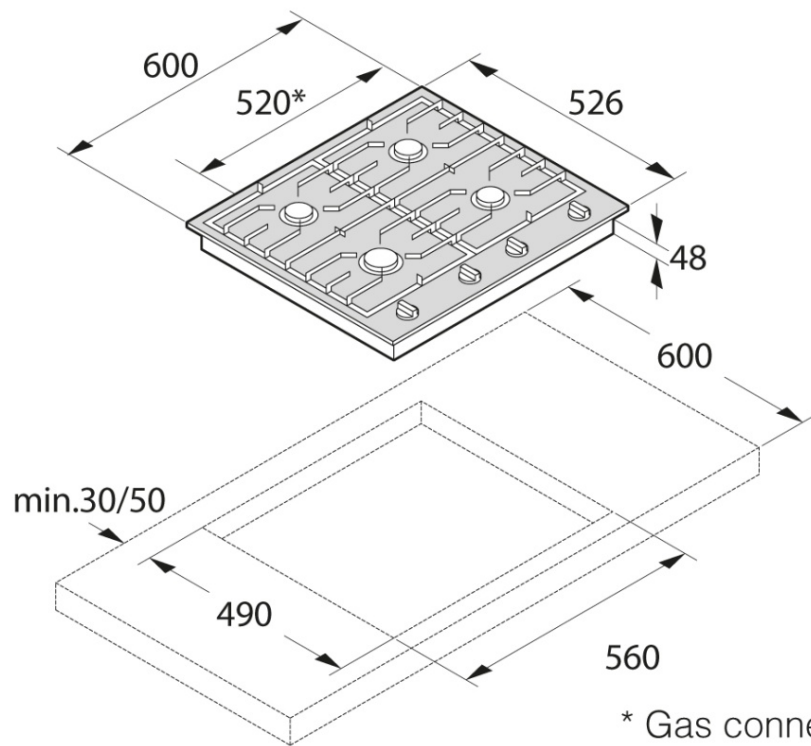

HG1666SB

Table à gaz 60 cm

Description générale

HG1666SB
Gamme: Craft
Couleur: Inox
Puissance de raccordement: 1 W
Dimensions (HxLxP): 4,8 x 60 x 52,6 cm

Construction et performance

- Puissance de raccordement: 1 W
- Nombre de foyers / Brûleurs: 4
- Brûleur Wok en laiton: Supports en fonte
- Brûleur monobloc facile à nettoyer

Usage et flexibilité

- Injecteurs de série pour butane et propane (28-30/37 mbar)/ 1/2": Injecteurs de série pour butane et propane (28-30/37 mbar)/ 1/2"

Bandeau de commandes

- Manettes amovibles: true
- Dispositif d'allumage une main pour la table de cuisson

Design et installation

- Dimensions d'encastrement (HxLxP): 5,5 x 56 x 49 cm

- Code EAN: 3838942016424
- Code produit: 476653

Données techniques

- Puissance de raccordement: 1 W
- Fréquence: 50-60 Hz
- Grille(s) porte-casserole: 4

Dimensions

- Dimensions (HxLxP): 4,8 x 60 x 52,6 cm
- Longueur du câble de raccordement: 1,5 m
- Poids net: 12,2 kg

Information logistique

- Dimensions du produit emballé (HxLxP): 20,4 x 65 x 59,6 cm
- Poids brut: 14,3 kg
- Code produit: 476653
- Code EAN: 3838942016424