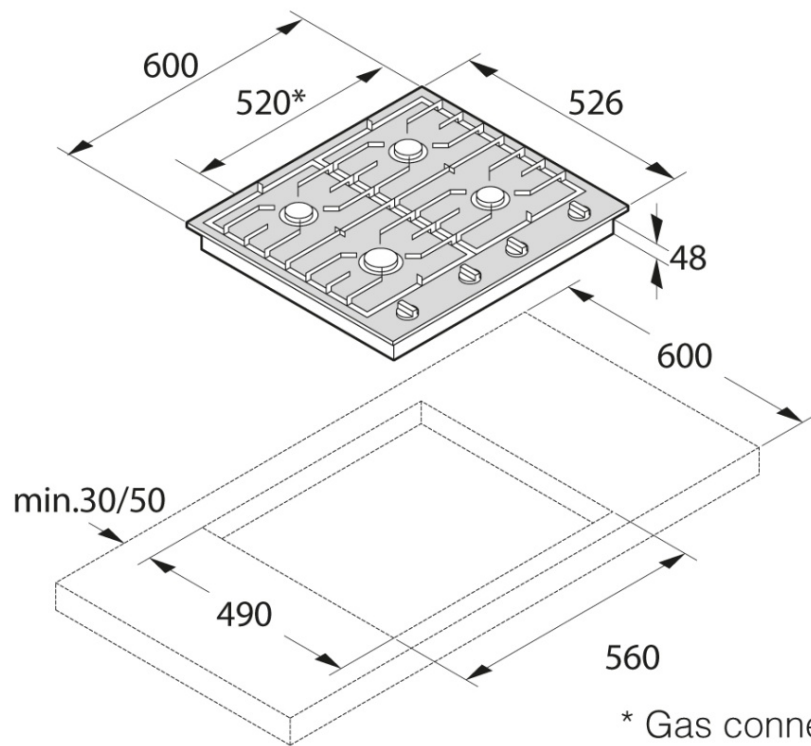

HG1666SB

Table à gaz 60 cm

Description générale

HG1666SB
Gamme: Craft
Couleur: Inox
Puissance de raccordement: 1 W
Dimensions (HxLxP): 4,8 × 60 × 52,6 cm

Construction et performance

- Puissance de raccordement: 1 W
- Nombre de foyers / Brûleurs: 4
- Brûleur Wok en laiton: Supports en fonte
- Brûleur monobloc facile à nettoyer

Bandeau de commandes

- Manettes amovibles: true
- Dispositif d'allumage une main pour la table de cuisson

Design et installation

- Dimensions d'encastrement (HxLxP): 5,5 × 56 × 49 cm

- Code EAN: 3838942016424
- Code produit: 476653

Données techniques

- Puissance de raccordement: 1 W
- Fréquence: 50-60 Hz
- Grille(s) porte-casseroles: 4

Dimensions

- Dimensions (HxLxP): 4,8 × 60 × 52,6 cm
- Longueur du câble de raccordement: 1,5 m
- Poids net: 12,2 kg

Information logistique

- Dimensions du produit emballé (HxLxP): 20,4 × 65 × 59,6 cm
- Poids brut: 14,3 kg
- Code produit: 476653
- Code EAN: 3838942016424

- * Gas connection
- * Connexion au gaz
- * Connessione gas
- * Подключение газа