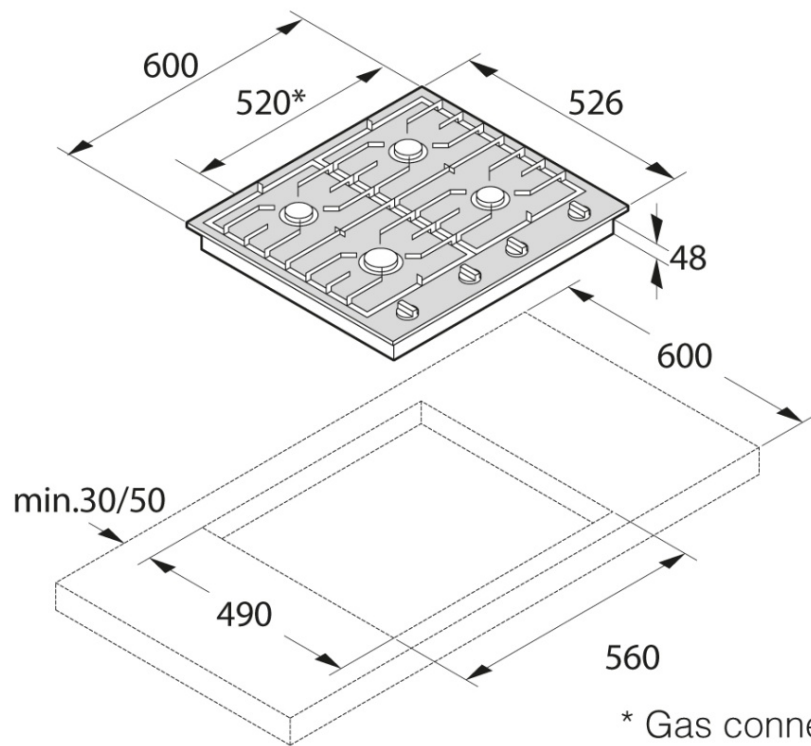

### Diseño e integración

- Dimensiones de nicho (AlxAnxFo): 5,5 × 56 × 49 cm

### Dimensiones

- Dimensiones (Al/An/Fo): 4,8 × 60 × 52,6 cm
- Longitud de cable: 1,5 m
- Peso con embalaje: 12,2 kg

### Información logística

- Dimensiones del producto embalado (AlxAnxFo): 20,4 × 65 × 59,6 cm
- Peso bruto: 14,3 kg
- Código Interno de Producto: 476653
- Código EAN: 3838942016424

- \* Gas connection
- \* Connexion au gaz
- \* Connessione gas
- \* Подключение газа