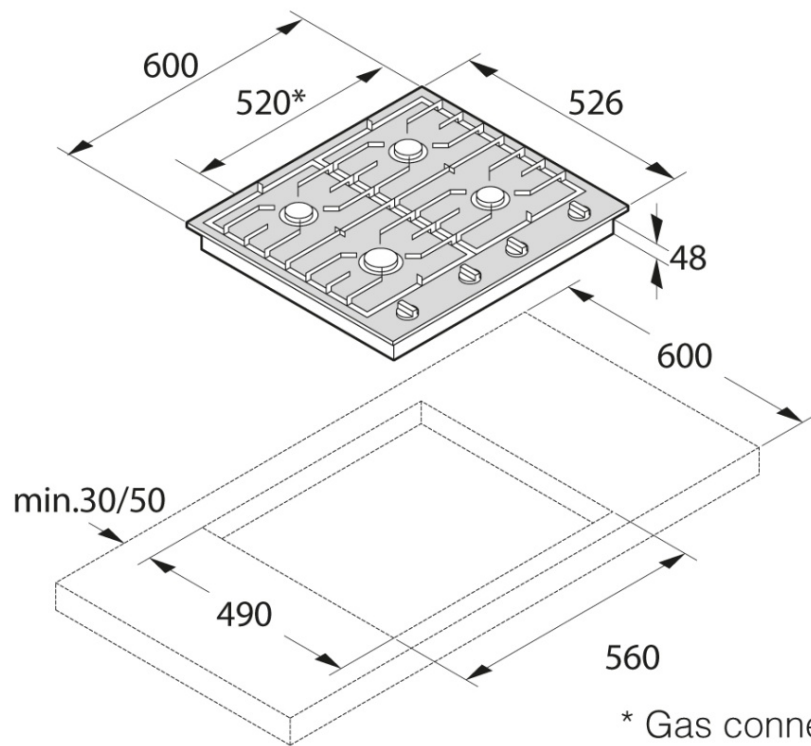

### Projekt i integracja

- Umiejscowienie wlotu gazu: Powrót w lewo
- Wymiary niszy (w x sz x g): 5,5 x 56 x 49 cm
- Układ palnika: System hybrydowy klasy A+

### Wymiary

- Wymiary produktu (WxSxG): 4,8 x 60 x 52,6 cm
- Długość kabla: 1,5 m
- Masa urządzenia: 12,2 kg

### Informacje logistyczne

- Wymiary zapakowanego produktu (WxSxG): 20,4 x 65 x 59,6 cm
- Waga brutto: 14,3 kg
- Kod urządzenia: 476653
- Kod EAN: 3838942016424

- \* Gas connection
- \* Connexion au gaz
- \* Connessione gas
- \* Подключение газа