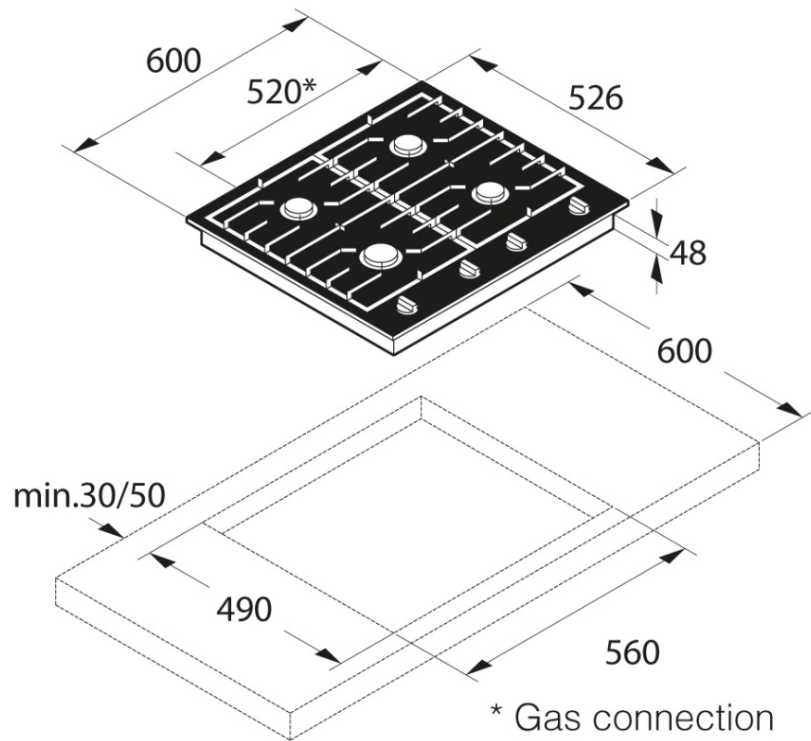

HG1666AB

Table à gaz 60 cm

Description générale

HG1666AB
Gamme: Craft
Couleur: Noir
Puissance de raccordement: 1 W
Dimensions (HxLxP): 4,8 x 60 x 52,6 cm

Nos emballages
peuvent faire l'objet
d'une consigne de tri

Bandeau de commandes

- Manettes amovibles: true
- Dispositif d'allumage une main pour la table de cuisson

Design et installation

- Dimensions d'encastrement (HxLxP): 5,5 x 56 x 49 cm

- Code EAN: 3838942016004
- Code produit: 476470

Données techniques

- Puissance de raccordement: 1 W
- Fréquence: 50-60 Hz
- Grille(s) porte-casseroles: 4

Dimensions

- Dimensions (HxLxP): 4,8 x 60 x 52,6 cm
- Longueur du câble de raccordement: 1,5 m
- Poids net: 12,2 kg

Information logistique

- Dimensions du produit emballé (HxLxP): 20,4 x 65 x 59,6 cm
- Poids brut: 14,3 kg
- Code produit: 476470
- Code EAN: 3838942016004

- * Gas connection
- * Connexion au gaz
- * Connessione gas
- * Подключение газа