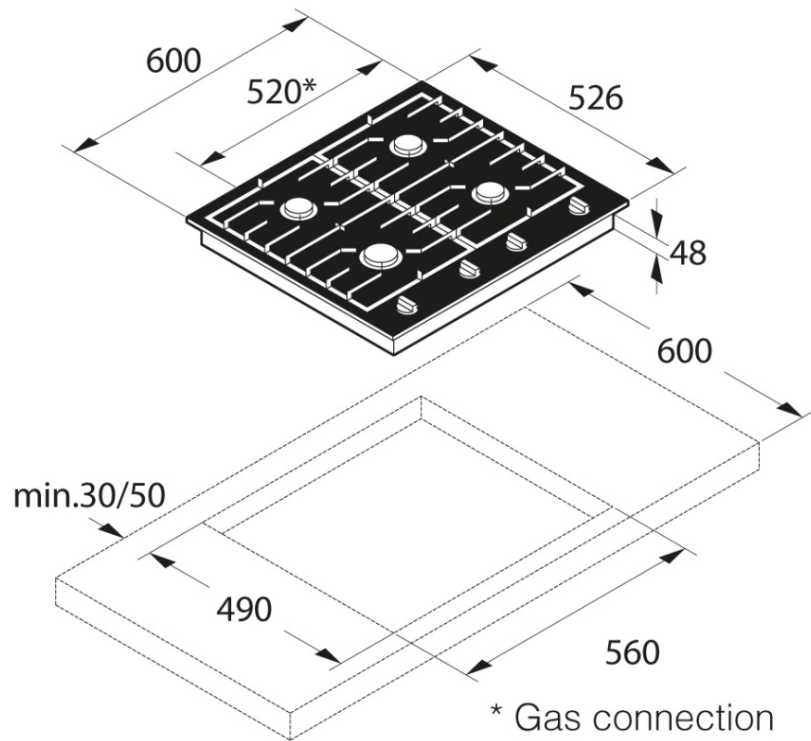

HG1666AB

Table à gaz 60 cm

Description générale

HG1666AB
Gamme: Craft
Couleur: Noir
Puissance de raccordement: 1 W
Dimensions (HxLxP): 4,8 × 60 × 52,6 cm

Construction et performance

- Puissance de raccordement: 1 W
- Nombre de foyers / Brûleurs: 4
- Brûleur Wok en laiton: Supports en fonte
- Brûleur monobloc facile à nettoyer

Bandeau de commandes

- Manettes amovibles: true
- Dispositif d'allumage une main pour la table de cuisson

Design et installation

- Dimensions d'encastrement (HxLxP): 5,5 × 56 × 49 cm

- Code EAN: 3838942016004
- Code produit: 476470

Données techniques

- Puissance de raccordement: 1 W
- Fréquence: 50-60 Hz
- Grille(s) porte-casseroles: 4

Dimensions

- Dimensions (HxLxP): 4,8 × 60 × 52,6 cm
- Longueur du câble de raccordement: 1,5 m
- Poids net: 12,2 kg

Information logistique

- Dimensions du produit emballé (HxLxP): 20,4 × 65 × 59,6 cm
- Poids brut: 14,3 kg
- Code produit: 476470
- Code EAN: 3838942016004

- * Gas connection
- * Connexion au gaz
- * Connessione gas
- * Подключение газа