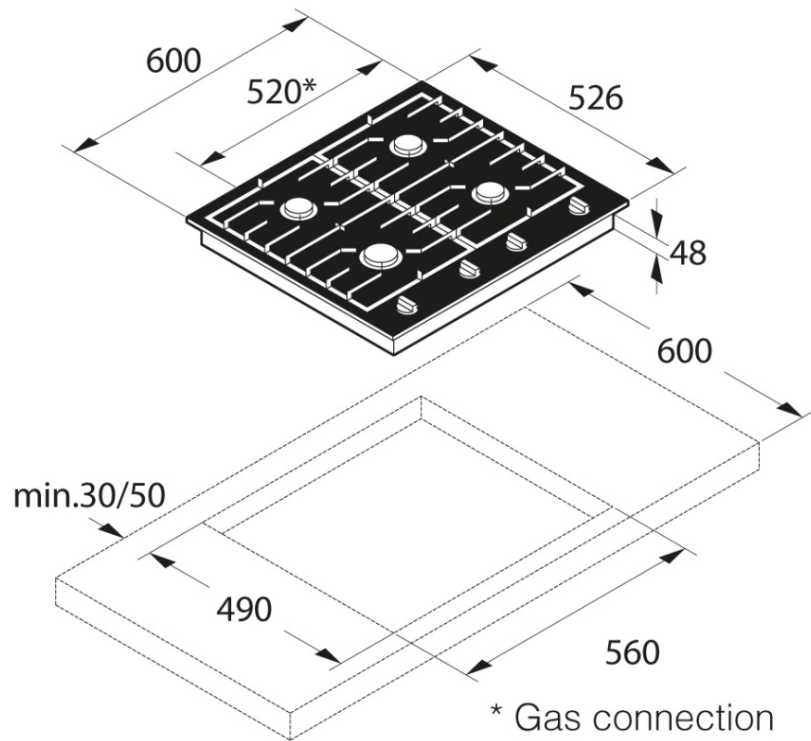

HG1666AB

Staklokeramička plinska ploča

General

HG1666AB
Dizajn/Boja: Crna
Prikjučna snaga: 1 W
Dimenzije aparata (VxŠxD): 4,8 × 60 × 52,6 cm

Construction and Performance

- Priključna snaga: 1 W
- Broj zona za kuhanje / broj plamenika: 4

- Dimenzije ugradbenog prostora (VxŠxD): 5,5 × 56 × 49 cm

Tehnički podaci

- Priključna snaga: 1 W
- Frekvencija: 50-60 Hz

Dimenzije aparata

- Dimenzije aparata (VxŠxD): 4,8 × 60 × 52,6 cm
- Dužina priključnog kabela: 1,5 m
- Neto težina proizvoda: 12,2 kg

Logistic information

- Dimenzije zapakiranog aparata (VxŠxD): 20,4 × 65 × 59,6 cm
- Bruto težina proizvoda: 14,3 kg
- Šifra proizvoda: 476470
- EAN kod: 3838942016004

- * Gas connection
- * Connexion au gaz
- * Connessione gas
- * Подключение газа