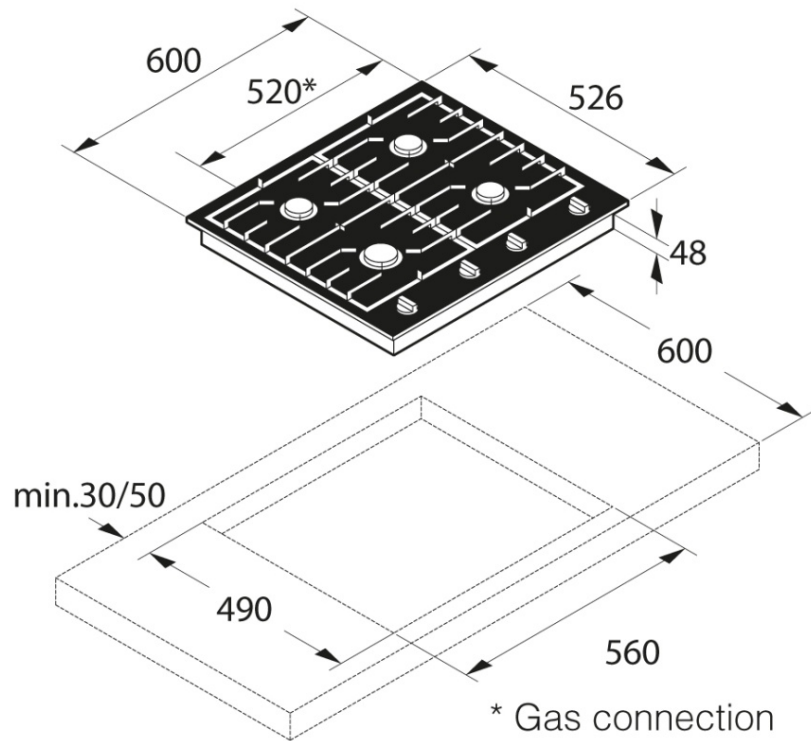

- Gas connection
- Connexion au gaz
- Connessione gas
- Подключение газа