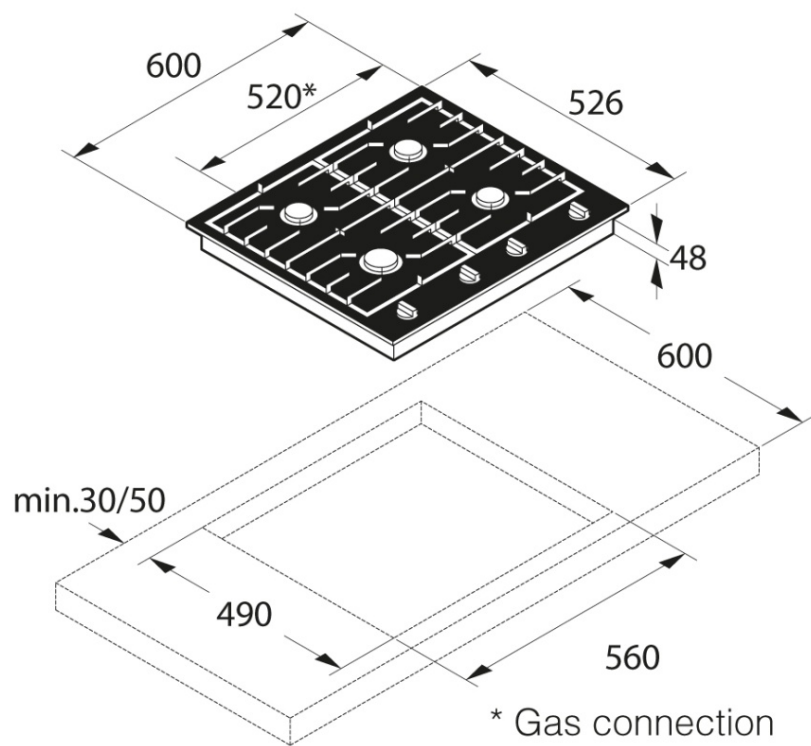

HG1666AB

Газовая варочная панель на стеклокерамике

Общее описание

HG1666AB
Дизайн линия: Craft
Цвет: Черный
Мощность подключения: 1 Вт
Габаритные размеры (вхшхг): 4,8 × 60 × 52,6 см

Конструкция и исполнение

- Мощность подключения: 1 Вт
- Количество конфорок: 4 конфорки

Свойства и опции

- Сжиженный газ G30/G31-28-30/37: Сжиженный газ G30/G31-28-30/37

Управление

- Автоматический электроподжиг варочной поверхности

Дизайн и встраивание

- Монтажные размеры (вхшхг): 5,5 × 56 × 49 см

Технические характеристики

- Мощность подключения: 1 Вт
- Частота: 50-60 Hz
- Количество конфорок: 4

Размеры

- Габаритные размеры (вхшхг): 4,8 × 60 × 52,6 см
- Длина присоединительного кабеля: 1,5 м
- Вес нетто: 12,2 кг

Логистическая информация

- Размеры в упаковке (вхшхг): 20,4 × 65 × 59,6 см
- Вес брутто: 14,3 кг
- Артикул: 476470
- EAN-код: 3838942016004

- * Gas connection
- * Connexion au gaz
- * Connessione gas
- * Подключение газа