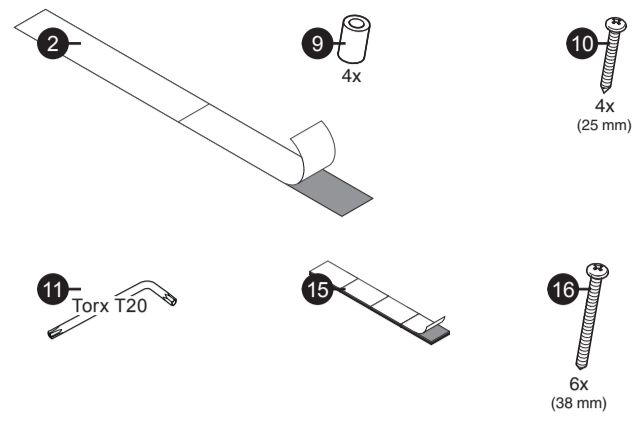

B

* = EN Only certain models.
DA Kun visse modeller.
DE Nur bei bestimmten Modellen.
FI Vain tietyt mallit.
FR Uniquement pour certains modèles.
IT Solo per alcuni modelli.

NL Alleen bepaalde modellen.
NO Bare enkelte modeller.
RU Только в некоторых моделях.
SV Endast vissa modeller.
UK Тільки в деяких моделях.