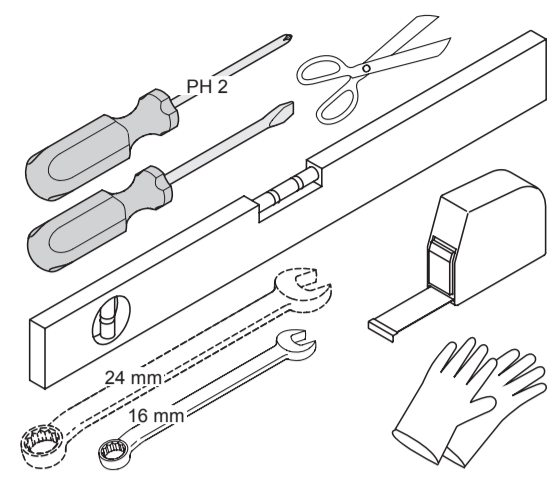

B

* = EN Only certain models.
DA Kun visse modeller.
DE Nur bei bestimmten Modellen.
FI Vain tietyt mallit.
FR Uniquement pour certains modèles.
IT Solo per alcuni modelli.

NL Alleen bepaalde modellen.
NO Bare enkelte modeller.
RU Только в некоторых моделях.
SV Endast vissa modeller.
UK Тільки в деяких моделях.