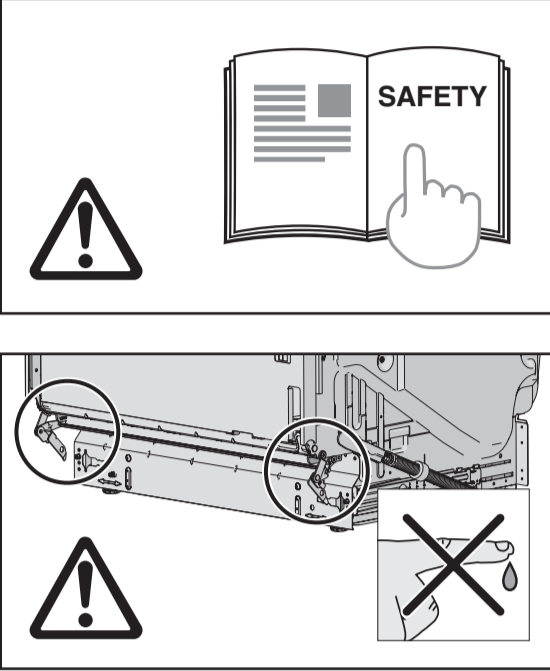

B

* = EN Only certain models.
DA Kun visse modeller.
DE Nur bei bestimmten Modellen.
FI Vain tietyt mallit.
FR Uniquement pour certains modèles.
IT Solo per alcuni modelli.

NL Alleen bepaalde modellen.
NO Bare enkelte modeller.
RU Только в некоторых моделях.
SV Endast vissa modeller.
UK Тільки в деяких моделях.