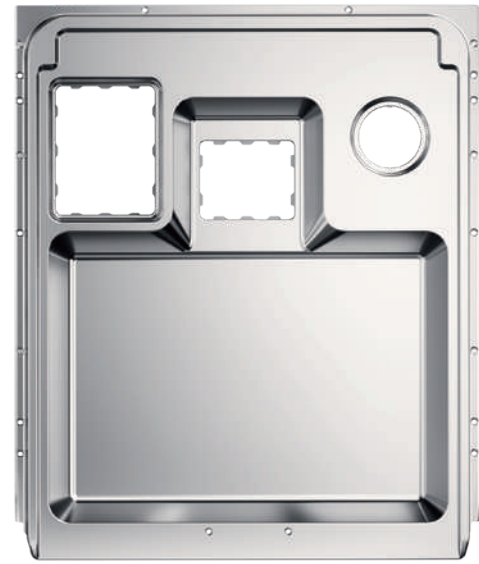

沒有什麼材料像鋼材一樣經久耐用，也沒有哪個洗碗機像ASKO洗碗機這樣採用如此高比例的鋼製部件。而且，ASKO洗碗機中最重要的八個部件都是由優質鋼材製成的，所以使用壽命更長。

註:八大鋼材包含機體內槽、噴水臂連接導管、內門板、機體底盤、過濾網、支腳座、噴水臂、Rilsan塗層鋼製碗籃。

突出標記 彰顯自然之色

打開DW60系列洗碗機，首先映入眼簾的是內槽超高比例的的高級鋼材；其次是設備中充滿巧思的功能設計，終以源自北歐自然環境的醒目顏色鑲嵌了突顯的標記。