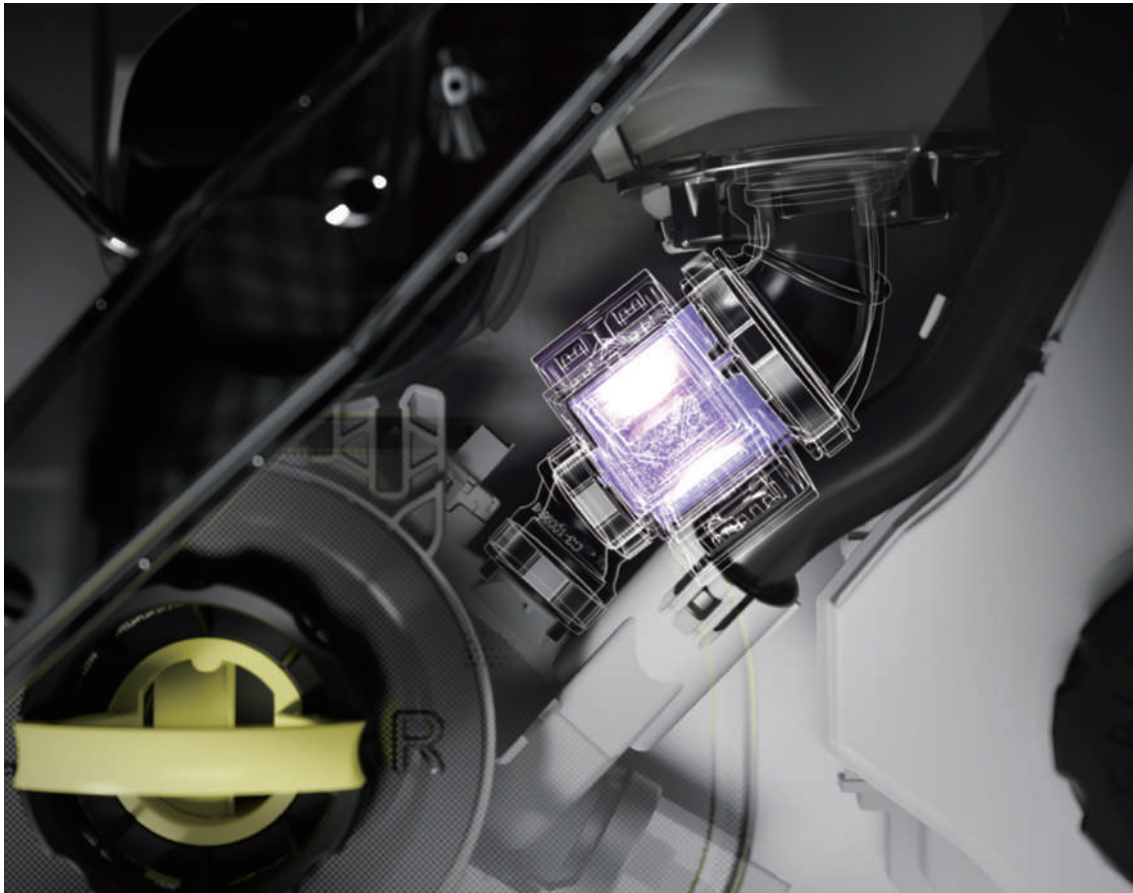

紫外線可殺滅
99.999%
的細菌