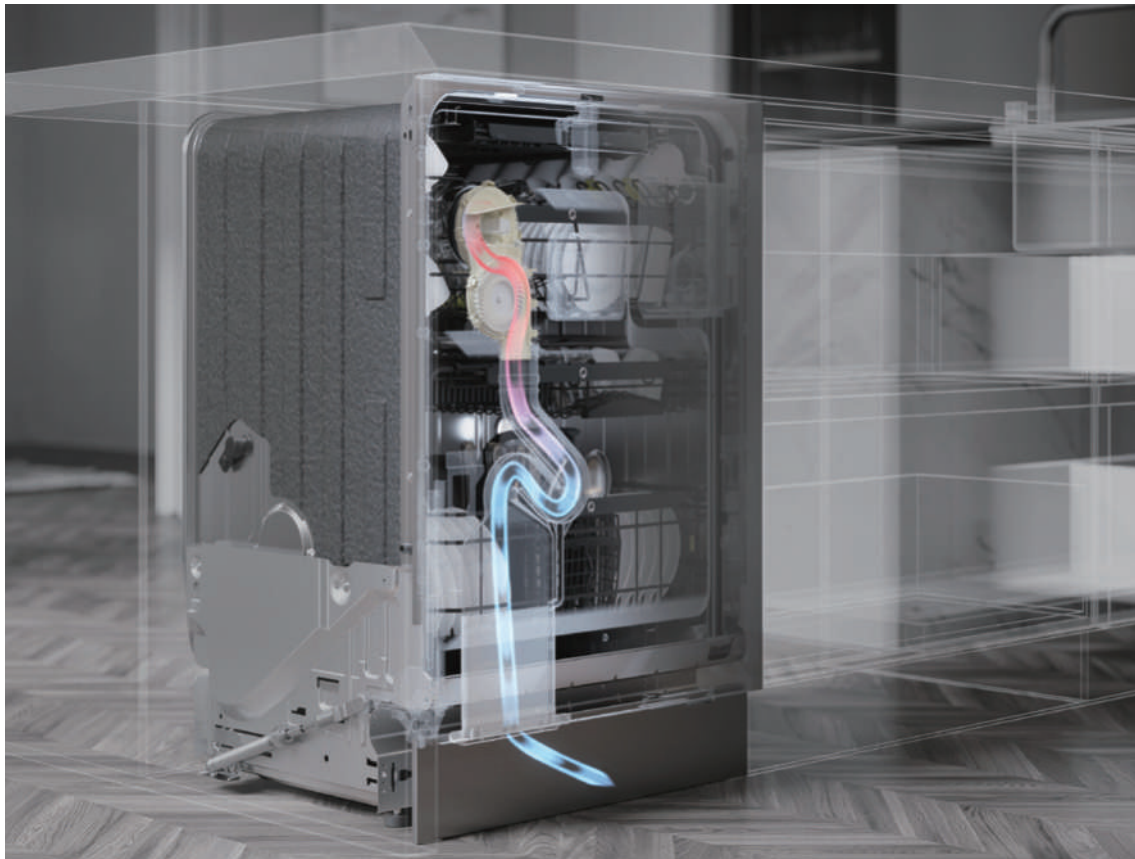

可調式強力噴淋區 煥淨餐後美好食光

DW60全系列洗碗機內槽底部升級了兩個可調節的強力噴淋區，可根據需求自由設定噴淋模式。

柱狀噴淋可以用來沖洗瓶子、花瓶等又高又窄的器具。

扇形噴淋可用來清洗較大的盤碟、鍋碗瓢盆等。

針對大尺寸的盤碟，兩個強力區均可設定為扇形噴淋模式，實現“雙區強力噴淋功能”。

Combi Drying

臻護雅士廚間

Combi Drying: 在 Turbo Drying™ 抽氣冷凝烘乾系統基礎上，DW60系列洗碗機還加入了溫度傳感器控制，可以檢測廚房溫度並判定是否自動開門，不僅可以提高烘乾過程中的能效，還能大幅地減少洗碗機內部冷凝水的產生，避免洗滌後高溫蒸汽噴湧而出，潮濕蒸汽損傷木質櫥櫃。