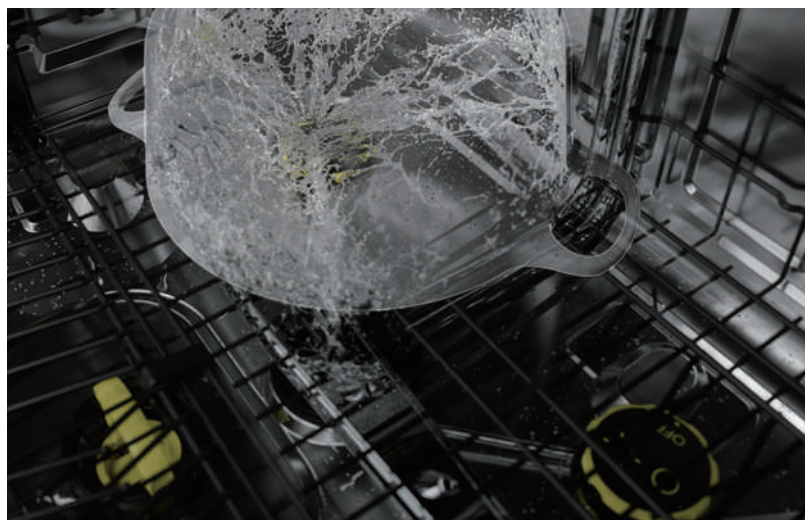

- 藍色表示可以打開機門，添加餐具
- 紅色表示已經運行，機門不可打開
- 綠色則表示清洗完成，可以取出餐具

夜間靜音模式

為了滿足用戶在夜間睡眠時對洗碗機的工作需求，DW60系列洗碗機擁有夜間模式。在夜間模式下，噴淋器中的水壓降低，噪音級別與測試值相比還要再低2分貝。

靈動照明 邂逅簡易生活

ASKO 洗碗機中設置有兩個高效LED燈，打開機門，燈光即刻亮起，可照亮整個設備內部。讓操作變得更簡潔明了，有效減少餐具擺放不當或遺漏問題。

可調式強力噴淋區 煥淨餐後美好食光

DW60全系列洗碗機內槽底部升級了兩個可調節的強力噴淋區，可根據需求自由設定噴淋模式。

柱狀噴淋可以用來沖洗瓶子、花瓶等又高又窄的器具。

扇形噴淋可用來清洗較大的盤碟、鍋碗瓢盆等。

針對大尺寸的盤碟，兩個強力區均可設定為扇形噴淋模式，實現“雙區強力噴淋功能”。

Combi Drying

臻護雅士廚間

Combi Drying: 在 Turbo Drying™ 抽氣冷凝烘乾系統基礎上，DW60系列洗碗機還加入了溫度傳感器控制，可以檢測廚房溫度並判定是否自動開門，不僅可以提高烘乾過程中的能效，還能大幅地減少洗碗機內部冷凝水的產生，避免洗滌後高溫蒸汽噴湧而出，潮濕蒸汽損傷木質櫥櫃。