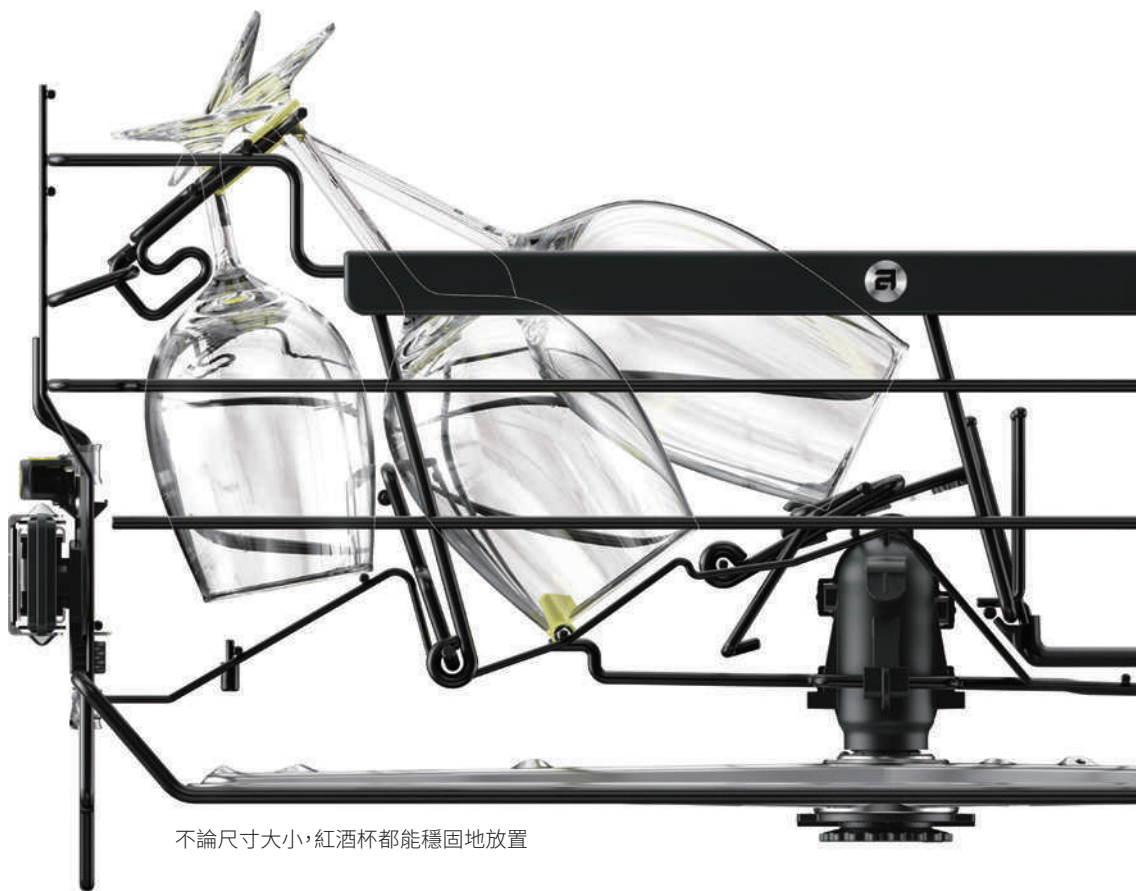

Style

機門頂部的顯示幕。彩色(TFT)顯示屏

DBI746MIQ.W/S.TW

註:上列型號DBI代表半嵌型,DFI代表全嵌型,DFS代表獨立型。

客製化碗籃 收納多元餐具

DW60系列洗碗機碗籃具有人性化的靈活設計，無論是清洗鍋碗瓢盆、玻璃杯、大型廚房用具或是烤盤，ASKO 洗碗機都能輕鬆承載，簡單、智慧、便捷。

不論尺寸大小，紅酒杯都能穩固地放置

超大容量 餐具淨澈煥新

裝載高度可達540釐米 (XL洗碗機)，輕鬆容納多種廚房餐具。單就體積而言，DW60系列洗碗機可容納 116 件餐具，即14套的標準餐具。

分寸空間 模塊自由組合

靈活的碗籃設計可以自由調整上層碗籃和頂層餐具籃的高度。當您想要清洗烤盤、高腳杯或瓶子等大體積物品時，可以在下層的碗籃裡騰出更多空間。所有上層的碗籃和頂層的刀叉托盤都可自由調整。上層碗籃可以調節4釐米，頂層刀叉托盤可以調節大約2釐米。

快速提升 (Instant Lift™)