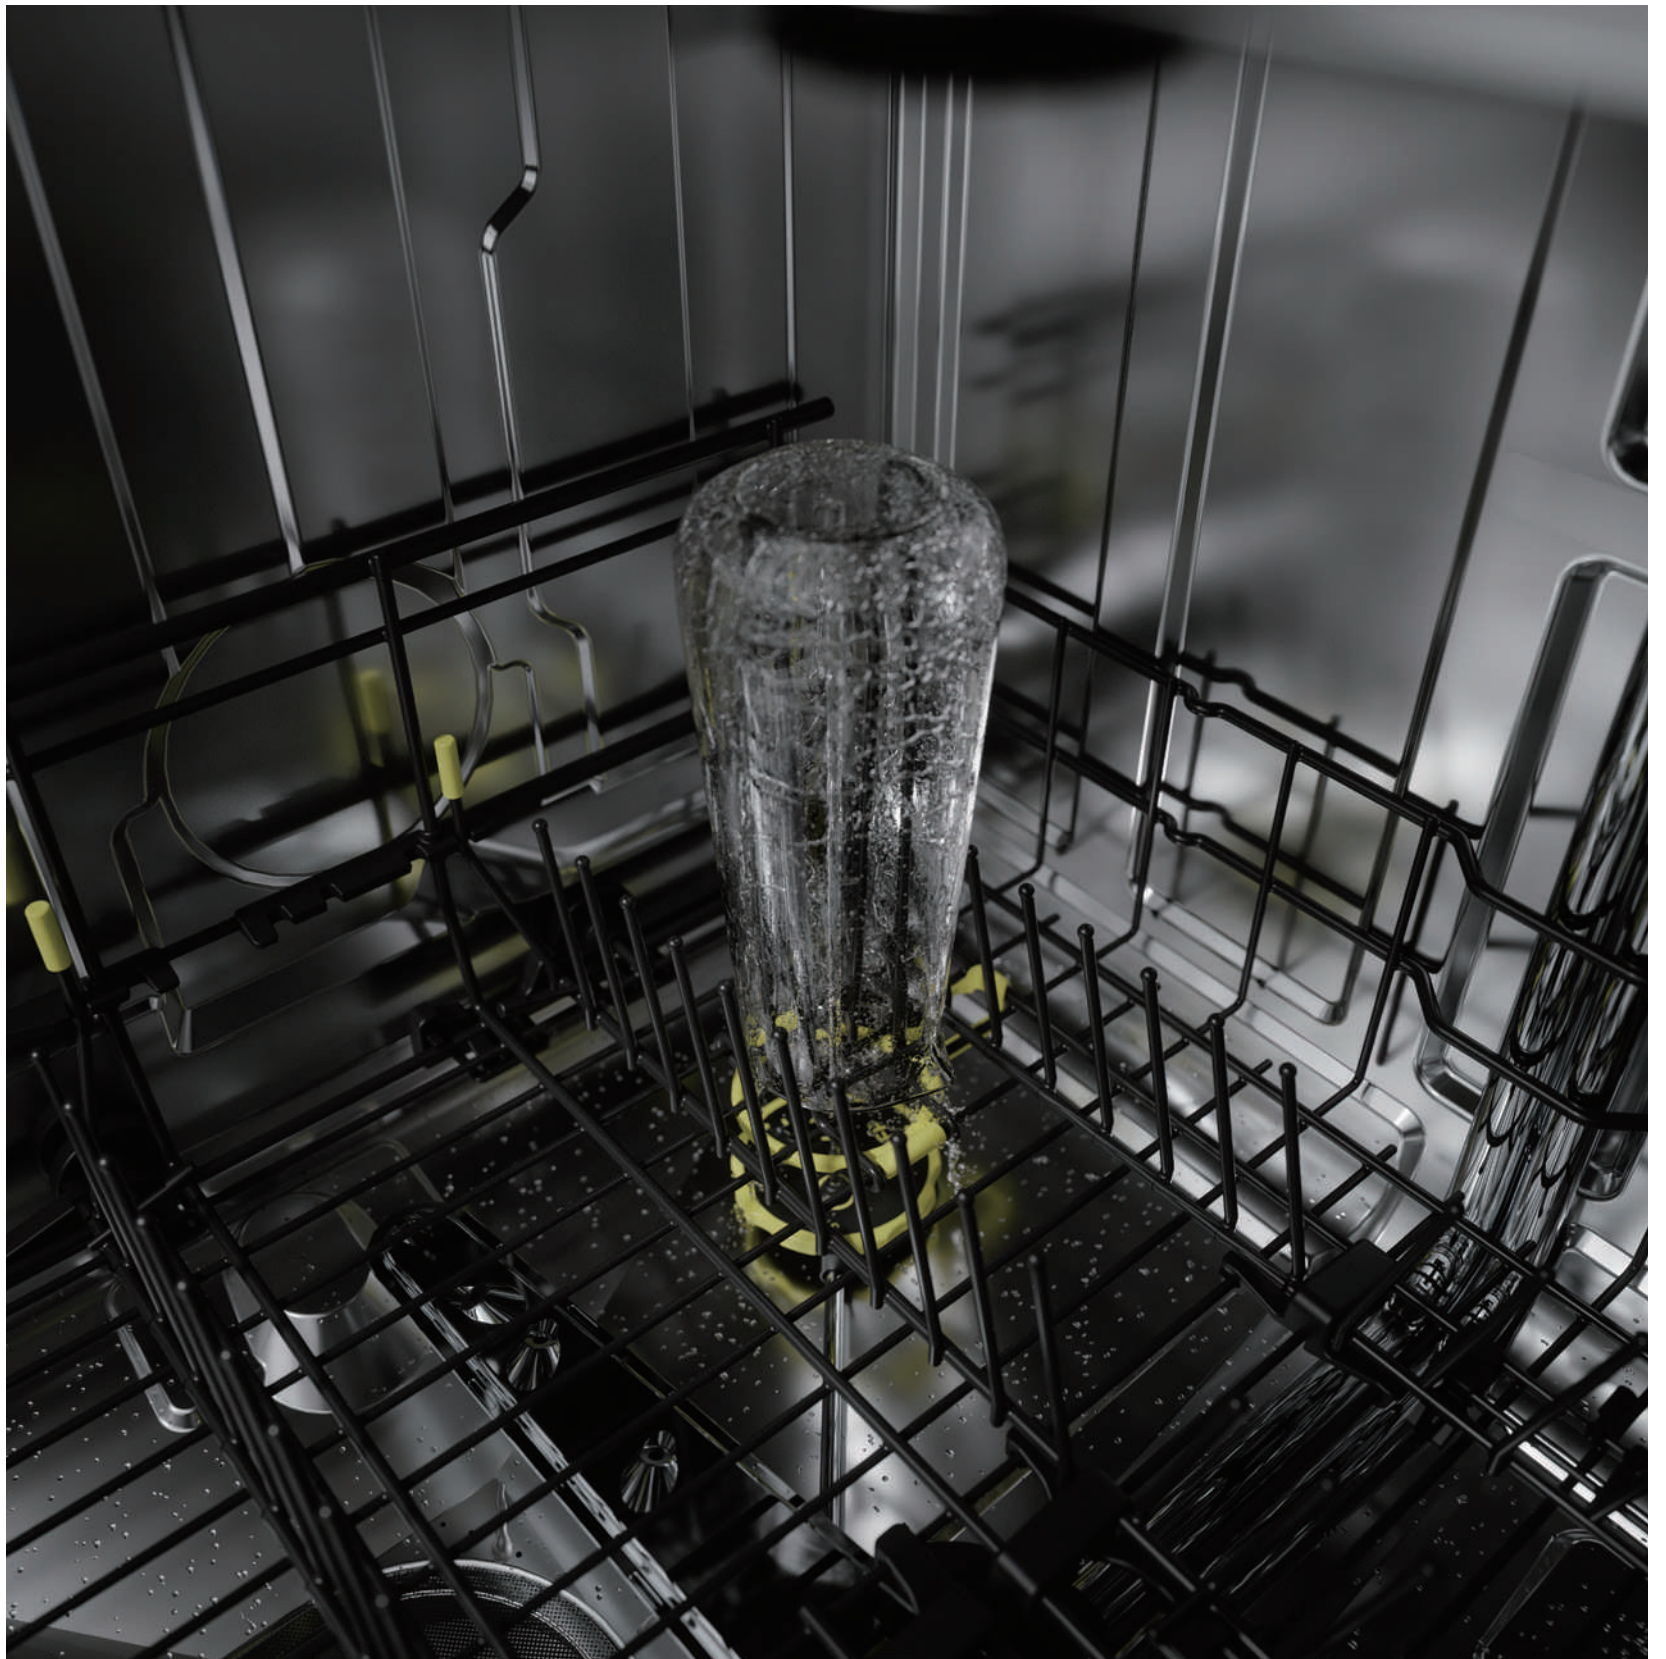

可調式強力噴淋區 煥淨餐後美好食光

DW60全系列洗碗機內槽底部升級了兩個可調節的強力噴淋區，可根據需求自由設定噴淋模式。

柱狀噴淋可以用來沖洗瓶子、花瓶等又高又窄的器具。

扇形噴淋可用來清洗較大的盤碟、鍋碗瓢盆等。

針對大尺寸的盤碟，兩個強力區均可設定為扇形噴淋模式，實現“雙區強力噴淋功能”。

Combi Drying

臻護雅士廚間

Combi Drying: 在 Turbo Drying™ 抽氣冷凝烘乾系統基礎上，DW60系列洗碗機還加入了溫度傳感器控制，可以檢測廚房溫度並判定是否自動開門，不僅可以提高烘乾過程中的能效，還能大幅地減少洗碗機內部冷凝水的產生，避免洗滌後高溫蒸汽噴湧而出，潮濕蒸汽損傷木質櫥櫃。