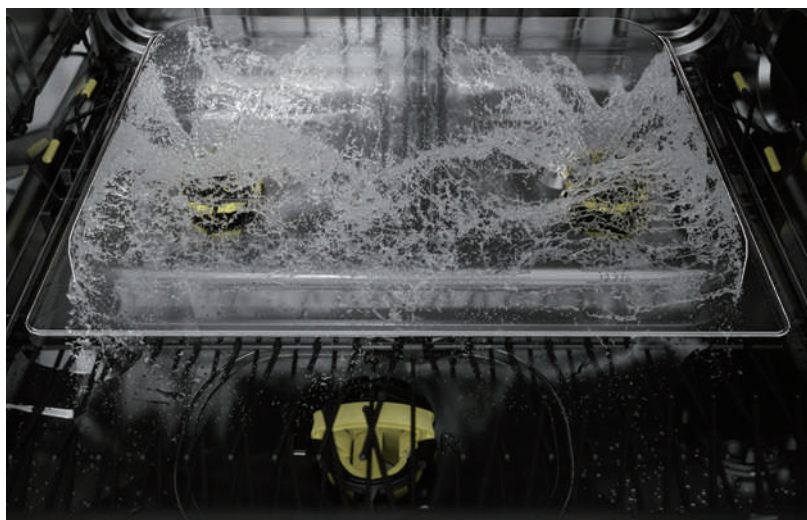

- 藍色表示可以打開機門，添加餐具
- 紅色表示已經運行，機門不可打開
- 綠色則表示清洗完成，可以取出餐具

夜間靜音模式

為了滿足用戶在夜間睡眠時對洗碗機的工作需求，DW60系列洗碗機擁有夜間模式。在夜間模式下，噴淋器中的水壓降低，噪音級別與測試值相比還要再低2分貝。

靈動照明 邂逅簡易生活

ASKO 洗碗機中設置有兩個高效LED燈，打開機門，燈光即刻亮起，可照亮整個設備內部。讓操作變得更簡潔明了，有效減少餐具擺放不當或遺漏問題。

可調式強力噴淋區 煥淨餐後美好食光

DW60全系列洗碗機內槽底部升級了兩個可調節的強力噴淋區，可根據需求自由設定噴淋模式。

柱狀噴淋可以用來沖洗瓶子、花瓶等又高又窄的器具。

扇形噴淋可用來清洗較大的盤碟、鍋碗瓢盆等。

針對大尺寸的盤碟，兩個強力區均可設定為扇形噴淋模式，實現“雙區強力噴淋功能”。

Combi Drying

臻護雅士廚間

Combi Drying: 在 Turbo Drying™ 抽氣冷凝烘乾系統基礎上，DW60系列洗碗機還加入了溫度傳感器控制，可以檢測廚房溫度並判定是否自動開門，不僅可以提高烘乾過程中的能效，還能大幅地減少洗碗機內部冷凝水的產生，避免洗滌後高溫蒸汽噴湧而出，潮濕蒸汽損傷木質櫥櫃。